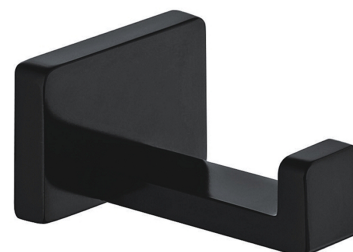

DARLING | haczyk

Kolor: czarny półmat (BLH)

Kolekcja akcesoriów DARLING zachwyca doskonałym designem i perfekcyjnym wykonaniem. Precyzyjnie dopracowana forma o zdecydowanej linii złagodzonej subtelnymi zaokrągleniami nadaje kolekcji unikalny charakter.

Czerń jest wyrazistym wykończeniem o głębokim odcieniu i idealnie gładkiej, satynowej powierzchni.

Materiały i technologie

Produkt został wykonany z wysokogatunkowego mosiądzu klasy A.

Specyfikacja

- wykonany z mosiądzu
- szerokość: 5 cm, wysokość: 3 cm, odległość od ściany: 6 cm