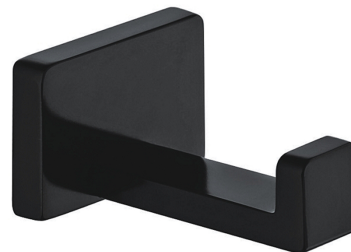

## DARLING | haczyk

---

Kolor: czarny (BLH)

Kolekcja akcesoriów DARLING zachwyca doskonałym designem i perfekcyjnym wykonaniem. Precyzyjnie dopracowana forma o zdecydowanej linii złagodzonej subtelnymi zaokrągleniami nadaje kolekcji unikalny charakter.

Czerń jest wyrazistym wykończeniem o głębokim odcieniu i idealnie gładkiej, satynowej powierzchni.

## Materiały i technologie

---

Produkt został wykonany z wysokogatunkowego mosiądzu klasy A.

## Specyfikacja

---

- wykonany z mosiądzu
- szerokość: 5 cm, wysokość: 3 cm, odległość od ściany: 6 cm