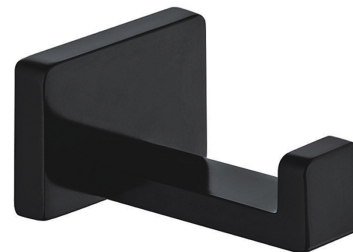

DARLING | haczyk

Kolor: czarny półmat (BLH)

Kolekcja akcesoriów DARLING zachwyca doskonałym designem i perfekcyjnym wykonaniem. Precyzyjnie dopracowana forma o zdecydowanej linii złagodzonej subtelnymi zaokrągleniami nadaje kolekcji unikalny charakter.

Czerń jest wyrazistym wykończeniem o głębokim odcieniu i idealnie gładkiej, satynowej powierzchni.

Materiały i technologie

Produkt został wykonany z wysokogatunkowego mosiądzu klasy A.

Specyfikacja

- wykonany z mosiądzu
- szerokość: 5 cm, wysokość: 3 cm, odległość od ściany: 6 cm