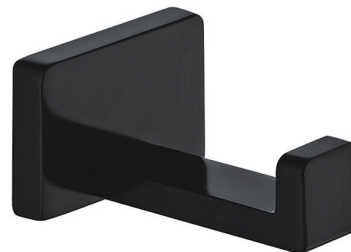

DARLING | haczyk

Kolor: czarny półmat (BLH)

Kolekcja akcesoriów DARLING zachwyca doskonałym designem i perfekcyjnym wykonaniem. Precyzyjnie dopracowana forma o zdecydowanej linii złagodzonej subtelnymi zaokrągleniami nadaje kolekcji unikalny charakter.

Czerń jest wyrazistym wykończeniem o głębokim odcieniu i idealnie gładkiej, satynowej powierzchni.

Materiały i technologie

Produkt został wykonany z wysokogatunkowego mosiądzu klasy A.

Specyfikacja

- wykonany z mosiądzu
- szerokość: 5 cm, wysokość: 3 cm, odległość od ściany: 6 cm