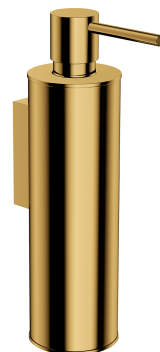

## MODERN PROJECT | dozownik mydła w płynie wiszący

---

### Kolor: złoty połysk (GL)

Kolekcja akcesoriów MODERN PROJECT wyróżnia się czystą formą i minimalistycznym wzornictwem. Perfekcyjnie dopracowany kształt oparty na figurze koła nadaje kolekcji ponadczasowy, nowoczesny charakter.

Złoto jest szlachetnym wykończeniem o eleganckim, jasnym odcieniu i idealnie gładkiej, lśniącej powierzchni.

## Specyfikacja

---

- wiszący
- wykonany z mosiądzu
- szerokość: 5 cm, wysokość: 19 cm, odległość od ściany: 9 cm
- pojemność: 150 ml