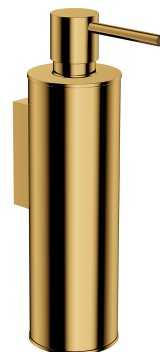

## MODERN PROJECT | dozownik mydła w płynie wiszący

---

### Kolor: złoty połysk (GL)

Kolekcja akcesoriów MODERN PROJECT wyróżnia się czystą formą i minimalistycznym wzornictwem. Perfekcyjnie dopracowany kształt oparty na figurze koła nadaje kolekcji ponadczasowy, nowoczesny charakter.

Złoto jest szlachetnym wykończeniem o eleganckim, jasnym odcieniu i idealnie gładkiej, lśniącej powierzchni. Powłoka została wykonana w zaawansowanej technologii PVD.

## Specyfikacja

---

- wiszący
- wykonany z mosiądzu
- szerokość: 5 cm, wysokość: 19 cm, odległość od ściany: 9 cm
- pojemność: 150 ml