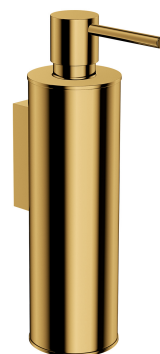

MODERN PROJECT | dozownik mydła w płynie wiszący

Kolor: złoty połysk (GL)

Kolekcja akcesoriów MODERN PROJECT wyróżnia się czystą formą i minimalistycznym wzornictwem. Perfekcyjnie dopracowany kształt oparty na figurze koła nadaje kolekcji ponadczasowy, nowoczesny charakter.

Złoto jest szlachetnym wykończeniem o eleganckim, jasnym odcieniu i idealnie gładkiej, lśniącej powierzchni. Powłoka została wykonana w zaawansowanej technologii PVD.

Materiały i technologie

Zewnętrzna powłoka produktu została uzyskana zaawansowaną technologią PVD, która gwarantuje najwyższą trwałość, zapewniając jednocześnie łatwość w czyszczeniu.

Produkt został wykonany z wysokogatunkowego mosiądzu klasy A.

Produkt jest objęty gwarancją na okres 5 lat. Szczegóły warunków gwarancji.

Specyfikacja

- wiszący
- wykonany z mosiądzu
- szerokość: 5 cm, wysokość: 19 cm, odległość od ściany: 9 cm
- pojemność: 150 ml