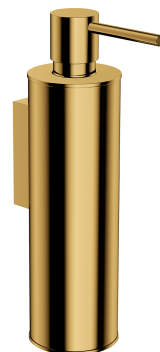

MODERN PROJECT | dozownik mydła w płynie wiszący

Kolor: złoty połysk (GL)

Kolekcja akcesoriów MODERN PROJECT wyróżnia się czystą formą i minimalistycznym wzornictwem. Perfekcyjnie dopracowany kształt oparty na figurze koła nadaje kolekcji ponadczasowy, nowoczesny charakter.

Złoto jest szlachetnym wykończeniem o eleganckim, jasnym odcieniu i idealnie gładkiej, lśniącej powierzchni.

Materiały i technologie

Zewnętrzna powłoka produktu została uzyskana zaawansowaną technologią PVD, która gwarantuje najwyższą trwałość, zapewniając jednocześnie łatwość w czyszczeniu.

Produkt został wykonany z wysokogatunkowego mosiądzu klasy A.

Produkt jest objęty gwarancją na okres 5 lat. Szczegóły warunków gwarancji.

Specyfikacja

- wiszący
- wykonany z mosiądzu
- szerokość: 5 cm, wysokość: 19 cm, odległość od ściany: 9 cm
- pojemność: 150 ml