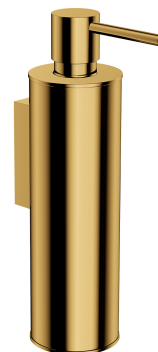

MODERN PROJECT | dozownik mydła w płynie wiszący

Kolor: złoty połysk (GL)

Kolekcja akcesoriów MODERN PROJECT wyróżnia się czystą formą i minimalistycznym wzornictwem. Perfekcyjnie dopracowany kształt oparty na figurze koła nadaje kolekcji ponadczasowy, nowoczesny charakter.

Złoto jest szlachetnym wykończeniem o eleganckim, jasnym odcieniu i idealnie gładkiej, lśniącej powierzchni. Powłoka została wykonana w zaawansowanej technologii PVD.

Materiały i technologie

Zewnętrzna powłoka produktu została uzyskana zaawansowaną technologią PVD, która gwarantuje najwyższą trwałość, zapewniając jednocześnie łatwość w czyszczeniu.

Produkt został wykonany z wysokogatunkowego mosiądzu klasy A.

Produkt jest objęty gwarancją na okres 5 lat. Szczegóły warunków gwarancji.

Specyfikacja

- wiszący
- wykonany z mosiądzu
- szerokość: 5 cm, wysokość: 19 cm, odległość od ściany: 9 cm
- pojemność: 150 ml