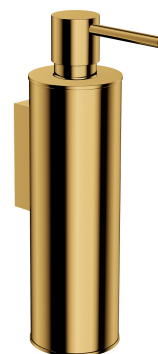

MODERN PROJECT | dozownik mydła w płynie wiszący

Kolor: złoty (GL)

Kolekcja akcesoriów MODERN PROJECT wyróżnia się czystą formą i minimalistycznym wzornictwem. Perfekcyjnie dopracowany kształt oparty na figurze koła nadaje kolekcji ponadczasowy, nowoczesny charakter.

Złoto jest szlachetnym wykończeniem o eleganckim, jasnym odcieniu i idealnie gładkiej, lśniącej powierzchni.

Materiały i technologie

Zewnętrzna powłoka produktu została uzyskana zaawansowaną technologią PVD, która gwarantuje najwyższą trwałość i odporność na uszkodzenia, zapewniając jednocześnie łatwość w czyszczeniu.

Produkt został wykonany z wysokogatunkowego mosiądzu klasy A.

Produkt jest objęty gwarancją na okres 5 lat. Szczegóły warunków gwarancji.

Specyfikacja

- wiszący
- wykonany z mosiądzu
- szerokość: 5 cm, wysokość: 19 cm, odległość od ściany: 9 cm
- pojemność: 150 ml