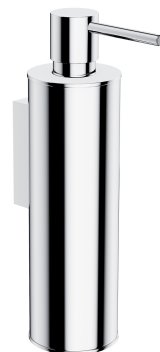

MODERN PROJECT | dozownik mydła w płynie wiszący

Kolor: chrom połysk (CR)

Kolekcja akcesoriów MODERN PROJECT wyróżnia się czystą formą i minimalistycznym wzornictwem. Perfekcyjnie dopracowany kształt oparty na figurze koła nadaje kolekcji ponadczasowy, nowoczesny charakter.

Chrom jest uniwersalnym wykończeniem o srebrzystej barwie i idealnie gładkiej, lśniącej powierzchni.

Materiały i technologie

Zewnętrzna powłoka produktu, wykonana zaawansowaną technologią galwanizacji, charakteryzuje się trwałością, zapewniając jednocześnie łatwość w czyszczeniu.

Produkt został wykonany z wysokogatunkowego mosiądzu klasy A.

Produkt jest objęty gwarancją na okres 5 lat. Szczegóły warunków gwarancji.

Specyfikacja

- wiszący
- wykonany z mosiądzu
- szerokość: 5 cm, wysokość: 19 cm, odległość od ściany: 9 cm
- pojemność: 150 ml