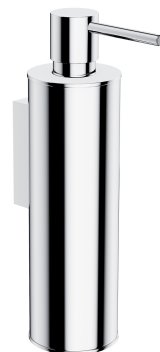

## MODERN PROJECT | dozownik mydła w płynie wiszący

---

**Kolor: chrom połysk (CR)**

Kolekcja akcesoriów MODERN PROJECT wyróżnia się czystą formą i minimalistycznym wzornictwem. Perfekcyjnie dopracowany kształt oparty na figurze koła nadaje kolekcji ponadczasowy, nowoczesny charakter.

Chrom jest uniwersalnym wykończeniem o srebrzystej barwie i idealnie gładkiej, lśniącej powierzchni.

## Specyfikacja

---

- wiszący
- wykonany z mosiądzu
- szerokość: 5 cm, wysokość: 19 cm, odległość od ściany: 9 cm
- pojemność: 150 ml