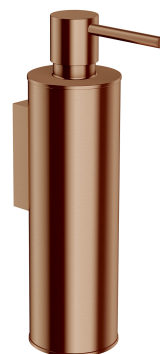

MODERN PROJECT | dozownik mydła w płynie wiszący

Kolor: miedź szczotkowana (CPB)

Kolekcja akcesoriów MODERN PROJECT wyróżnia się czystą formą i minimalistycznym wzornictwem. Perfekcyjnie dopracowany kształt oparty na figurze koła nadaje kolekcji ponadczasowy, nowoczesny charakter.

Miedź szczotkowana jest szlachetnym wykończeniem o ciepłej czerwonobrazowej barwie i satynowej powierzchni.

Materiały i technologie

Zewnętrzna powłoka produktu została uzyskana zaawansowaną technologią PVD, która gwarantuje najwyższą trwałość, zapewniając jednocześnie łatwość w czyszczeniu.

Produkt został wykonany z wysokogatunkowego mosiądzu klasy A.

Produkt jest objęty gwarancją na okres 5 lat. Szczegóły warunków gwarancji.

Specyfikacja

- wiszący
- wykonany z mosiądzu
- szerokość: 5 cm, wysokość: 19 cm, odległość od ściany: 9 cm
- pojemność: 150 ml