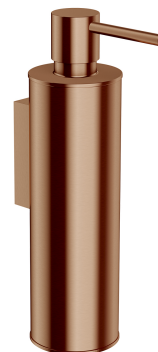

## MODERN PROJECT | dozownik mydła w płynie wiszący

---

### Kolor: miedź szczotkowana (CPB)

Kolekcja akcesoriów MODERN PROJECT wyróżnia się czystą formą i minimalistycznym wzornictwem. Perfekcyjnie dopracowany kształt oparty na figurze koła nadaje kolekcji ponadczasowy, nowoczesny charakter.

Miedź szczotkowana jest szlachetnym wykończeniem o ciepłej czerwonobrazowej barwie i satynowej powierzchni. Powłoka została wykonana w zaawansowanej technologii PVD.

## Specyfikacja

---

- wiszący
- wykonany z mosiądzu
- szerokość: 5 cm, wysokość: 19 cm, odległość od ściany: 9 cm
- pojemność: 150 ml