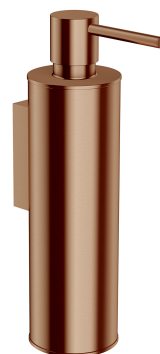

MODERN PROJECT | dozownik mydła w płynie wiszący

Kolor: miedź szczotkowana (CPB)

Kolekcja akcesoriów MODERN PROJECT wyróżnia się czystą formą i minimalistycznym wzornictwem. Perfekcyjnie dopracowany kształt oparty na figurze koła nadaje kolekcji ponadczasowy, nowoczesny charakter.

Miedź szczotkowana jest szlachetnym wykończeniem o ciepłej czerwono-brązowej barwie i satynowej powierzchni. Powłoka została wykonana w zaawansowanej technologii PVD.

Materiały i technologie

Zewnętrzna powłoka produktu została uzyskana zaawansowaną technologią PVD, która gwarantuje najwyższą trwałość, zapewniając jednocześnie łatwość w czyszczeniu.

Produkt został wykonany z wysokogatunkowego mosiądzu klasy A.

Produkt jest objęty gwarancją na okres 5 lat. Szczegóły warunków gwarancji.

Specyfikacja

- wiszący
- wykonany z mosiądzu
- szerokość: 5 cm, wysokość: 19 cm, odległość od ściany: 9 cm
- pojemność: 150 ml