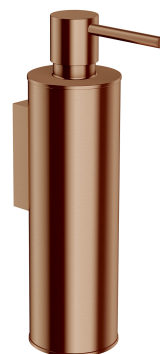

MODERN PROJECT | dozownik mydła w płynie wiszący

Kolor: miedź szczotkowana (CPB)

Kolekcja akcesoriów MODERN PROJECT wyróżnia się czystą formą i minimalistycznym wzornictwem. Perfekcyjnie dopracowany kształt oparty na figurze koła nadaje kolekcji ponadczasowy, nowoczesny charakter.

Miedź szczotkowana jest szlachetnym wykończeniem o ciepłej czerwonobrazowej barwie i satynowej powierzchni.

Materiały i technologie

Zewnętrzna powłoka produktu została uzyskana zaawansowaną technologią PVD, która gwarantuje najwyższą trwałość i odporność na uszkodzenia, zapewniając jednocześnie łatwość w czyszczeniu.

Produkt został wykonany z wysokogatunkowego mosiądzu klasy A.

Produkt jest objęty gwarancją na okres 5 lat. Szczegóły warunków gwarancji.

Specyfikacja

- wiszący
- wykonany z mosiądzu
- szerokość: 5 cm, wysokość: 19 cm, odległość od ściany: 9 cm
- pojemność: 150 ml