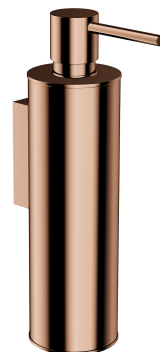

MODERN PROJECT | dozownik mydła w płynie wiszący

Kolor: miedź (CP)

Kolekcja akcesoriów MODERN PROJECT wyróżnia się czystą formą i minimalistycznym wzornictwem. Perfekcyjnie dopracowany kształt oparty na figurze koła nadaje kolekcji ponadczasowy, nowoczesny charakter.

Miedź jest szlachetnym wykończeniem o ciepłej czerwonobrazowej barwie i idealnie gładkiej, lśniącej powierzchni.

Materiały i technologie

Zewnętrzna powłoka produktu została uzyskana zaawansowaną technologią PVD, która gwarantuje najwyższą trwałość, zapewniając jednocześnie łatwość w czyszczeniu.

Produkt został wykonany z wysokogatunkowego mosiądzu klasy A.

Produkt jest objęty gwarancją na okres 5 lat. Szczegóły warunków gwarancji.

Specyfikacja

- wiszący
- wykonany z mosiądzu
- szerokość: 5 cm, wysokość: 19 cm, odległość od ściany: 9 cm
- pojemność: 150 ml