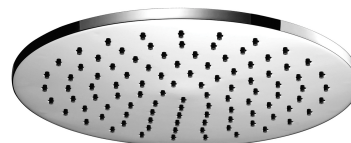

SLIMLINE | deszczownica, ø30 cm

Kolor: chrom połysk (CR)

W mosiężnej deszczownicy OMNIRES SLIMLINE komora wyłożona jest gumowym płaszczem, dzięki czemu deszczownica jest bardziej odporna na uszkodzenia.

Chrom jest uniwersalnym wykończeniem o srebrzystej barwie i idealnie gładkiej, lśniącej powierzchni.

Certyfikaty: Krajowa Deklaracja Właściwości Użytkowych (B), Atest Higieniczny PZH

Materiały i technologie

Komora deszczownicy została stworzona w technologii ANTI-SCALE. Jej wnętrze wyłożone jest silikonowym płaszczem, który zapobiega zaleganiu wody. Wystarczy przechylić deszczownicę, tak by przez silikonowe wypustki wypłynęła z niej woda, a będzie ona niezawodnie funkcjonować przez lata.

Produkt został wykonany z wysokogatunkowego mosiądzu klasy A.

Cechy przepływowe

- przepływ wody przy ciśnieniu 3 bar: 22 l/min
- ciśnienie robocze: 1-5 bar
- grupa akustyczna: U

Specyfikacja

- wykonana z mosiądzu
- rozmiar: ø30 cm, grubość: 0,9 cm
- 1-funkcyjna
- podłączenie wody: 1/2"
- przepływ: ~22 l/min.