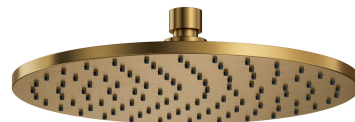

## SLIMLINE | deszczownica, ø25 cm

---

Kolor: złoty szczotkowany (GLB)

W mosiężnej deszczownicy OMNIRES SLIMLINE komora wyłożona jest gumowym płaszczem, dzięki czemu deszczownica jest bardziej odporna na uszkodzenia.

## Materiały i technologie

---

Komora deszczownicy została stworzona w technologii ANTI-SCALE. Jej wnętrze wyłożone jest silikonowym płaszczem, który zapobiega zaleganiu wody. Wystarczy przechylić deszczownicę, tak by przez silikonowe wypustki wypłynęła z niej woda, a będzie ona niezawodnie funkcjonować przez lata.

Produkt został wykonany z wysokogatunkowego mosiądzu klasy A.

## Specyfikacja

---

- wykonana z mosiądzu
- rozmiar:  $\varnothing 25$  cm, grubość: 0,9 cm
- 1-funkcyjna
- podłączenie wody: 1/2"
- przepływ:  $\sim 22$  l/min.