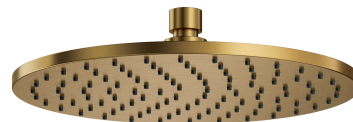

SLIMLINE | deszczownica, ø25 cm

Kolor: złoty szczotkowany (GLB)

W mosiężnej deszczownicy OMNIRES SLIMLINE komora wyłożona jest gumowym płaszczem, dzięki czemu deszczownica jest bardziej odporna na uszkodzenia.

Złoto szczotkowane jest szlachetnym wykończeniem o eleganckim odcieniu i współczesnej, satynowej powierzchni. Powłoka została wykonana w zaawansowanej technologii PVD.

Materiały i technologie

Komora deszczownicy została stworzona w technologii ANTI-SCALE. Jej wnętrze wyłożone jest silikonowym płaszczem, który zapobiega zaleganiu wody. Wystarczy przechylić deszczownicę, tak by przez silikonowe wypustki wypłynęła z niej woda, a będzie ona niezawodnie funkcjonować przez lata.

Silikonowe wypustki typu EASY CLEAN umożliwiają wyczyszczenie produktu z kamiennego osadu poprzez łatwe i szybkie przetarcie ich dłonią.

Zewnętrzna powłoka produktu została uzyskana zaawansowaną technologią PVD, która gwarantuje najwyższą trwałość, zapewniając jednocześnie łatwość w czyszczeniu.

Produkt został wykonany z wysokogatunkowego mosiądzu klasy A.

Cechy przepływowe

- przepływ wody przy ciśnieniu 3 bar: 22 l/min
- ciśnienie robocze: 1-5 bar

Specyfikacja

- wykonana z mosiądzu
- rozmiar: ø25 cm, grubość: 0,9 cm
- 1-funkcyjna
- podłączenie wody: 1/2"
- przepływ: ~22 l/min.