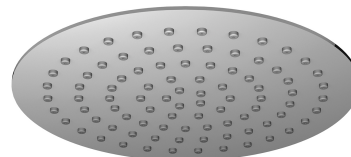

ULTRA SLIMLINE | deszczownica, ø20 cm

Kolor: chrom połysk (CR)

W deszczownicy OMNIRES ULTRA SLIMLINE komora wyłożona jest gumowym płaszczem, dzięki czemu jest bardziej odporna na uszkodzenia.

Certyfikaty: Krajowa Deklaracja Właściwości Użytkowych (B), Atest Higieniczny PZH

Materiały i technologie

Najnowszej generacji deszczownica została zaprojektowana z myślą o ochronie środowiska naturalnego. Technologia ECO WATER ogranicza zużycie wody o ~30%, jednocześnie zachowując wysoki komfort użytkowania produktu.

Silikonowe wypustki typu EASY CLEAN umożliwiają wyczyszczenie produktu z kamiennego osadu poprzez łatwe i szybkie przetarcie ich dłonią.

Komora deszczownicy została stworzona w technologii ANTI-SCALE. Jej wnętrze wyłożone jest silikonowym płaszczem, który zapobiega zaleganiu wody. Wystarczy przechylić deszczownicę, tak by przez silikonowe wypustki wypłynęła z niej woda, a będzie ona niezawodnie funkcjonować przez lata.

Deszczownica została wykonana z wysokogatunkowej stali nierdzewnej.

Cechy przepływowe

- przepływ wody przy ciśnieniu 3 bar: 9 l/min
- ciśnienie robocze: 1-5 bar
- klasa głośności: II

Specyfikacja

- wykonana ze stali nierdzewnej
- rozmiar: \varnothing 20 cm, grubość przy krawędzi: 0,2 cm
- 1-funkcyjna
- podłączenie wody: 1/2"
- przepływ: ~9 l/min.