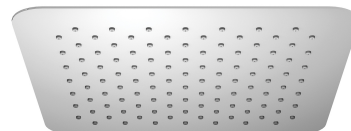

ULTRA SLIMLINE | deszczownica, 25 x 25 cm

Kolor: chrom połysk (CR)

W deszczownicy OMNIREs ULTRA SLIMLINE komora wyłożona jest gumowym płaszczem, dzięki czemu deszczownica jest bardziej odporna na uszkodzenia.

Certyfikaty: Krajowa Deklaracja Właściwości Użytkowych (B), Attest Higieniczny PZH

Materiały i technologie

Najnowszej generacji deszczownica została zaprojektowana z myślą o ochronie środowiska naturalnego. Technologia ECO WATER ogranicza zużycie wody o ~30%, jednocześnie zachowując wysoki komfort użytkowania produktu.

Silikonowe wypustki typu EASY CLEAN umożliwiają wyczyszczenie produktu z kamiennego osadu poprzez łatwe i szybkie przetarcie ich dłonią.

Komora deszczownicy została stworzona w technologii ANTI-SCALE. Jej wnętrze wyłożone jest silikonowym płaszczem, który zapobiega zaleganiu wody. Wystarczy przechylić deszczownicę, tak by przez silikonowe wypustki wypłynęła z niej woda, a będzie ona niezawodnie funkcjonować przez lata.

Deszczownica została wykonana z wysokogatunkowej stali nierdzewnej.

Cechy przepływowe

- przepływ wody przy ciśnieniu 3 bar: 9 l/min
- ciśnienie robocze: 1-5 bar
- klasa głośności: II