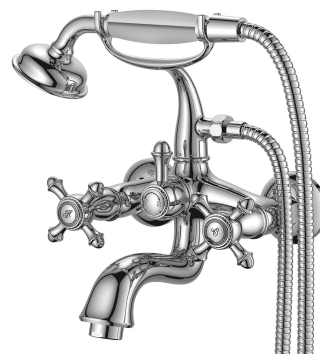

RETRO | bateria wannowa z zestawem prysznicowym

Kolor: chrom (CR)

Urzekająca stylistyka kolekcji OMNIRES RETRO oparta jest na klasycznym wzorze i sprawdzonych rozwiązaniach. Wyróżniają ją charakterystyczne, ozdobne gałki i eleganckie, perfekcyjnie dopracowane detale. Bateria została wyposażona w najwyższej jakości głowicę ceramiczną, a jej korpus został wykonany z wysokogatunkowego mosiądzu.

Chrom jest uniwersalnym wykończeniem o srebrzystej barwie i idealnie gładkiej, lśniącej powierzchni.

Certyfikaty: Krajowa Deklaracja Właściwości Użytkowych (B), Atest Higieniczny PZH

Materiały i technologie

Zewnętrzna powłoka produktu, wykonana zaawansowaną technologią galwanostegii, charakteryzuje się trwałością, odpornością na zarysowania oraz łatwością w czyszczeniu.

Korpus baterii został wykonany z wysokogatunkowego mosiądzu klasy A.

Specyfikacja

- zasięg wylewki: 18,7 cm
- rączka prysznicowa mosiężna, 1-funkcyjna
- wąż prysznicowy w osłonie stalowej, długość: 150 cm