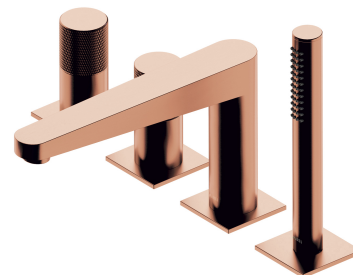

## CONTOUR | bateria wannowa 4-otworowa

### Kolor: miedź szczotkowana (CPB)

Kolekcja OMNIRES CONTOUR intryguje ekstrawagancką formą i ozdobnymi detalami. Oszczędny, architektoniczny wzór z diamentowym frezowaniem zachwyca wyrafinowanym zestawieniem faktur i perfekcyjnym wykonaniem.

Bateria została wykonana z wysokogatunkowego mosiądzu oraz wyposażona w najwyższej jakości głowicę ceramiczną.

Miedź szczotkowana jest szlachetnym wykończeniem o ciepłej czerwonobrazowej barwie i satynowej powierzchni. Powłoka została wykonana w zaawansowanej technologii PVD.

## Specyfikacja

- zasięg wylewki: 22 cm
- wysokość wypływu wody: 13,5 cm
- rączka prysznicowa mosiężna, 1-funkcyjna
- wąż prysznicowy w osłonie stalowej, długość: 150 cm