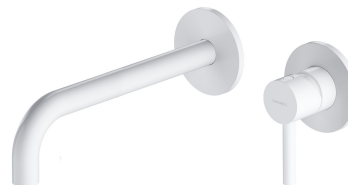

Y | bateria umywalkowa podtynkowa z długą wylewką

Kolor: biały mat (WM)

Kolekcja OMNIRES Y zachwyca czystą linią i nieskazitelną formą, będącą wyrazem pasji w dążeniu do ideału. Inspirację i podstawę dla projektu stanowił kształt koła. Ponadczasowy, perfekcyjnie dopracowany wzór stworzony w duchu minimalizmu daje maksymalne możliwości aranżacyjne, a wydłużona wylewka umożliwia dopasowanie do umywalk odsuniętych od ściany lub o większych gabarytach.

Bateria została wykonana z wysokogatunkowego mosiądzu oraz wyposażona w najwyższej jakości głowicę ceramiczną. Innowacyjne rozwiązania technologiczne pozwalają zredukować zużycie wody o połowę oraz zapewniają najwyższy komfort użytkownika.

Biały mat to subtelne wykończenie o aksamitnej w dotyku, matowej powierzchni.

Projekt: Janusz Langner, Studio OMNIRES

Certyfikaty: Krajowa Deklaracja Właściwości Użytkowych (B), Attest Higieniczny PZH

Materiały i technologie

Bateria została wyposażona w najwyższej jakości głowicę ceramiczną, która zapewnia płynną i precyzyjną regulację strumienia wody oraz gwarantuje niezawodne funkcjonowanie produktu przez lata.

Najnowszej generacji perlator z technologią AIR WATER napowietrza wodę sprawiając, że jest ona miękka i miła w dotyku. Strumień wody nie rozpryskuje się oraz jest cichy i równomierny, nawet przy różnicach w ciśnieniu.

Produkt jest objęty gwarancją na okres 5 lat. Szczegóły warunków gwarancji.

W trosce o środowisko naturalne, technologia ECO WATER ogranicza zużycie wody o ~50% jednocześnie zachowując wysoki komfort użytkownika produktu.

Bateria została wykonana z wysokogatunkowego mosiądzu klasy A.

Cechy przepływowe

- przepływ wody przy ciśnieniu 3 bar: 7 l/min
- woda ciepła zasilająca: max. 90 °C
- ciśnienie robocze: 1-5 bar
- klasa głośności: I