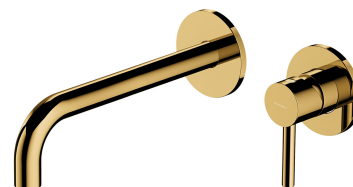

## Y | element natynkowy baterii umywalkowej podtynkowej z długą wylewką

Kolor: złoty (GL)

Kolekcja OMNIRES Y zachwyca czystą linią i nieskazitelną formą, będącą wyrazem pasji w dążeniu do ideału. Inspirację i podstawę dla projektu stanowił kształt koła.

Ponadczasowy, perfekcyjnie dopracowany wzór stworzony w duchu minimalizmu daje maksymalne możliwości aranżacyjne, a wydłużona wylewka umożliwia dopasowanie do umywalk odsuniętych od ściany lub o większych gabarytach.

W celu stworzenia kompletnej baterii należy dodatkowo zakupić element podtynkowy: BOX15HX, wyposażony w mosiężny korpus oraz wysokiej jakości głowicę ceramiczną.

Złoto jest szlachetnym wykończeniem o eleganckim, jasnym odcieniu i idealnie gładkiej, lśniącej powierzchni. Powłoka została wykonana w zaawansowanej technologii PVD.

## Specyfikacja

---

- rozmiar rozety:  $\varnothing 7,2$  cm
- zasięg wylewki od powierzchni płytek: 19-21,5 cm (zależny od głębokości montażu baterii w ścianie)
- do kompletowania z elementem podtynkowym BOX15HX