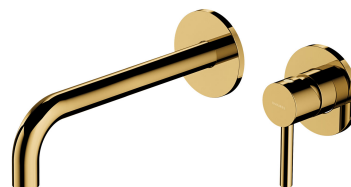

## Y | bateria umywalkowa podtynkowa z długą wylewką, element natynkowy

Kolor: złoty (GL)

Kolekcja OMNIRES Y zachwyca czystą linią i nieskazitelną formą, będącą wyrazem pasji w dążeniu do ideału. Inspirację i podstawę dla projektu stanowił kształt koła. Ponadczasowy, perfekcyjnie dopracowany wzór stworzony w duchu minimalizmu daje maksymalne możliwości aranżacyjne, a wydłużona wylewka umożliwia dopasowanie do umywalk odsuniętych od ściany lub o większych gabarytach.

Złoto jest szlachetnym wykończeniem o eleganckim, jasnym odcieniu i idealnie gładkiej, lśniącej powierzchni. Powłoka została wykonana w zaawansowanej technologii PVD.

Projekt: Janusz Langner, Studio OMNIRES

## Specyfikacja

- rozmiar rozety:  $\varnothing 7,2$  cm
- zasięg wylewki od powierzchni płytek: 19-21,5 cm (zależny od głębokości montażu baterii w ścianie)
- głowica ceramiczna:  $\varnothing 25$  mm
- do kompletowania z elementem podtynkowym BOX15HX