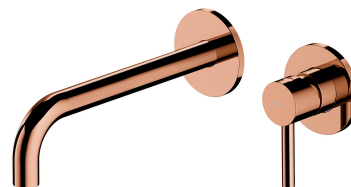

Y | bateria umywalkowa podtynkowa z długą wylewką, element natynkowy

Kolor: miedź (CP)

Kolekcja OMNIRES Y zachwyca czystą linią i nieskazitelną formą, będącą wyrazem pasji w dążeniu do ideału. Inspirację i podstawę dla projektu stanowił kształt koła. Ponadto, perfekcyjnie dopracowany wzór stworzony w duchu minimalizmu daje maksymalne możliwości aranżacyjne, a wydłużona wylewka umożliwia dopasowanie do umywalk odsuniętych od ściany lub o większych gabarytach.

Miedź jest szlachetnym wykończeniem o ciepłej czerwonobrązowej barwie i idealnie gładkiej, lśniącej powierzchni. Powłoka została wykonana w zaawansowanej technologii PVD.

Projekt: Janusz Langner, Studio OMNIRES