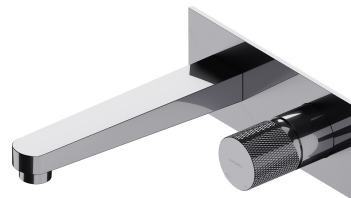

CONTOUR | bateria umywalkowa podtynkowa

Kolor: chrom połysk (CR)

Kolekcja OMNIRES CONTOUR intryguje ekstrawagancką formą i ozdobnymi detalami. Oszczędny, architektoniczny wzór z diamentowym frezowaniem zachwyca wyrafinowanym zestawieniem faktur i perfekcyjnym wykonaniem.

Bateria została wykonana z wysokogatunkowego mosiądzu oraz wyposażona w najwyższej jakości głowicę ceramiczną. Innowacyjne rozwiązania technologiczne pozwalają zredukować zużycie wody o połowę oraz zapewniają najwyższy komfort użytkowania.

Chrom jest uniwersalnym wykończeniem o srebrzystej barwie i idealnie gładkiej, lśniącej powierzchni.

Projekt: Paulina Shacalis, Studio OMNIRES
Nagrody: Red Dot Design Award, Must Have
Wyróżnienia: Dobry Wzór

Certyfikaty: Krajowa Deklaracja Właściwości Użytkowych (B)

Materiały i technologie

Bateria została wyposażona w najwyższej jakości głowicę ceramiczną, która zapewnia płynną i precyzyjną regulację strumienia wody oraz gwarantuje niezawodne funkcjonowanie produktu przez lata.

Najnowszej generacji perlator z technologią AIR WATER napowietrza wodę sprawiając, że jest ona miękka i miła w dotyku. Strumień wody nie rozpryskuje się oraz jest cichy i równomierny, nawet przy różnicach w ciśnieniu.

Zewnętrzna powłoka produktu, wykonana zaawansowaną technologią galwanizacji, charakteryzuje się trwałością, zapewniając jednocześnie łatwość w czyszczeniu.

Produkt jest objęty gwarancją na okres 5 lat. Szczegóły warunków gwarancji.

W trosce o środowisko naturalne, technologia ECO WATER ogranicza zużycie wody o ~50% jednocześnie zachowując wysoki komfort użytkowania produktu.

Silikonowe wykończenie perlatora to wygodne rozwiązanie typu EASY CLEAN. Umożliwia ono łatwe i szybkie usunięcie kamiennego osadu zebranego na perlatorze poprzez przetarcie go palcem.

Bateria została wykonana z wysokogatunkowego mosiądzu klasy A.

Cechy przepływowe

- woda ciepła zasilająca: max. 90 °C
- ciśnienie robocze: 1-5 bar
- klasa głośności: I