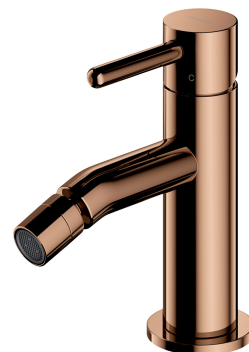

Y | bateria bidetowa

Kolor: miedź (CP)

Kolekcja OMNIRES Y zachwyca czystą linią i nieskazitelną formą, będącą wyrazem pasji w dążeniu do ideału. Inspirację i podstawę dla projektu stanowił kształt koła. Ponadczasowy, perfekcyjnie dopracowany wzór stworzony w duchu minimalizmu daje maksymalne możliwości aranżacyjne.

Bateria została wykonana z wysokogatunkowego mosiądzu oraz wyposażona w najwyższej jakości głowicę ceramiczną. Innowacyjne rozwiązania technologiczne pozwalają zredukować zużycie wody o połowę oraz zapewniają najwyższy komfort użytkownika.

Miedź jest szlachetnym wykończeniem o ciepłej czerwonobrazowej barwie i idealnie gładkiej, lśniącej powierzchni. Powłoka została wykonana w zaawansowanej technologii PVD.

Projekt: Janusz Langner, Studio OMNIRES

Certyfikaty: Krajowa Deklaracja Właściwości Użytkowych (B), Attest Higieniczny PZH

Materiały i technologie

Bateria została wyposażona w najwyższej jakości głowicę ceramiczną, która zapewnia płynną i precyzyjną regulację strumienia wody oraz gwarantuje niezawodne funkcjonowanie produktu przez lata.