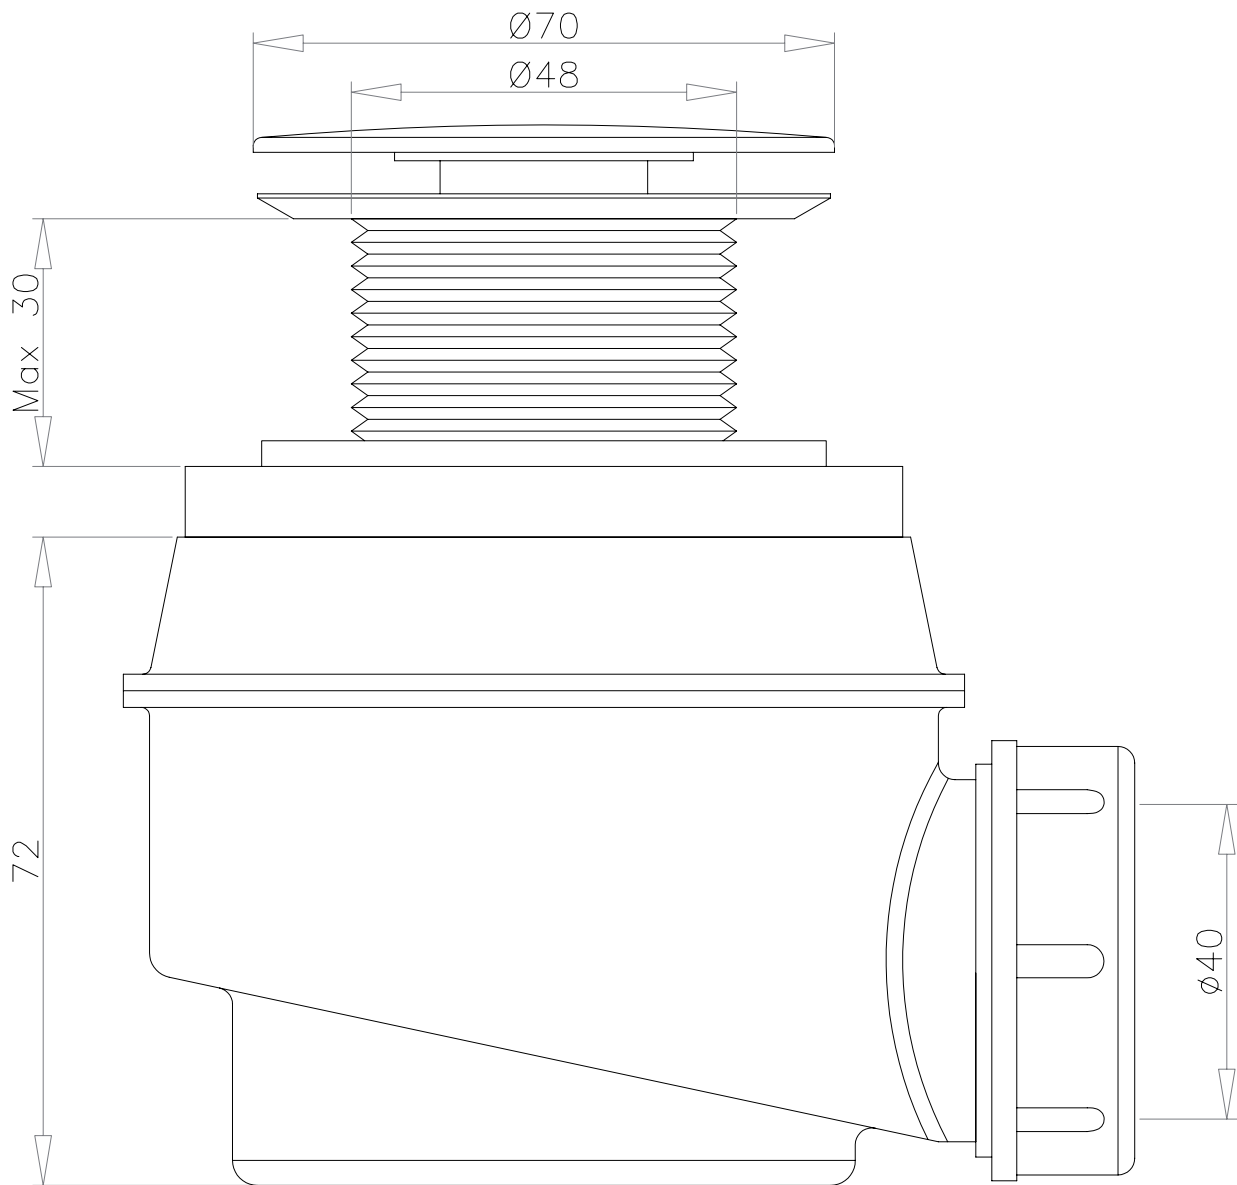

WBO1X

PL Rysunek techniczny
EN Technical drawing
DE Technisches Zeichen
RU Технический чертёж

OMNIRES

Enjoy home, every day.

* 8 0 1 4 6 4 4 2 7 0 0 2 8 *