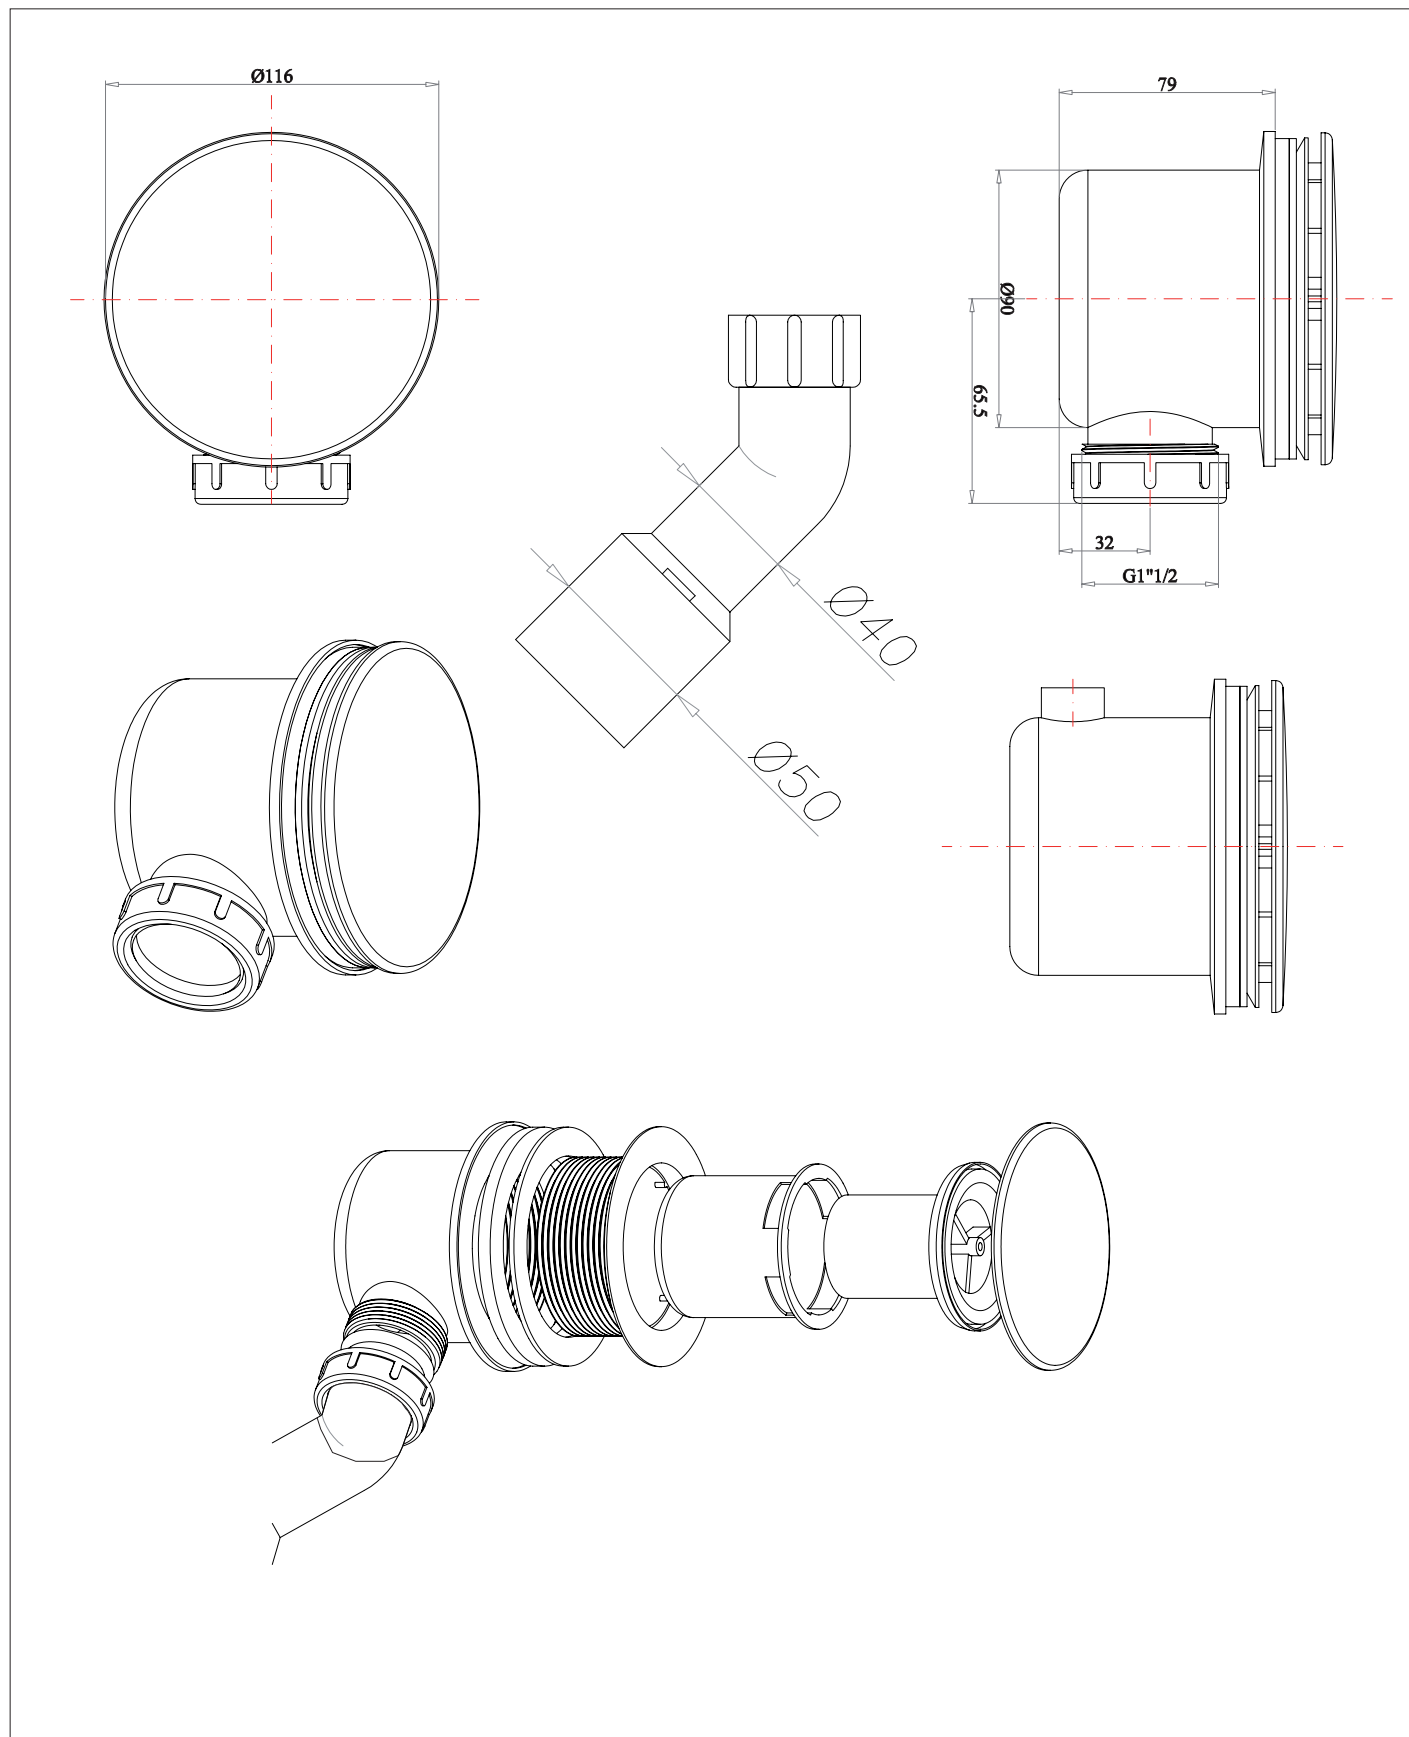

CGS ST.7990.01+ST.45

PL Rysunek techniczny
EN Technical drawing
DE Technisches Zeichen
RU Технический чертёж

OMNIRES

Enjoy home, every day.

* 8 0 1 4 6 4 4 0 7 0 4 1 3 *