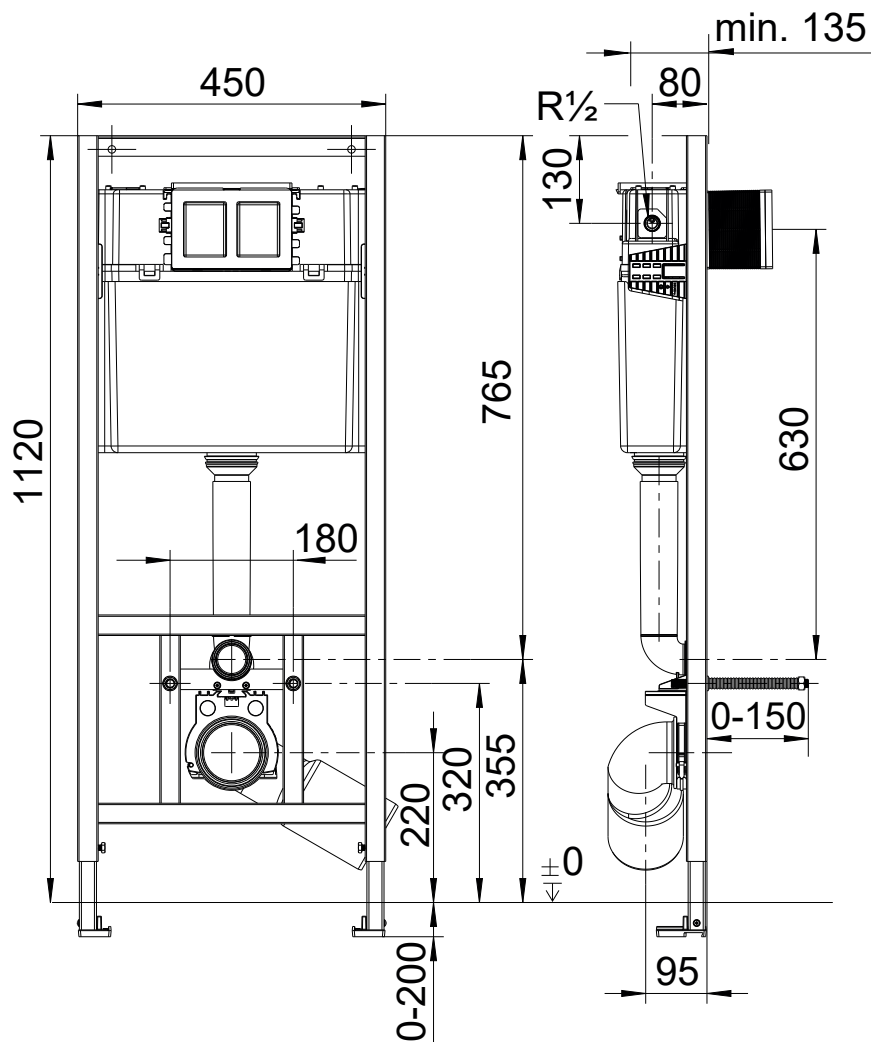

FONTANASET

PL Rysunek techniczny
EN Technical drawing
DE Technisches zeichen
RU Технический чертёж

OMNIRE

Enjoy home, every day.

FONTANASET

PL Rysunek techniczny
EN Technical drawing
DE Technisches zeichen
RU Технический чертёж