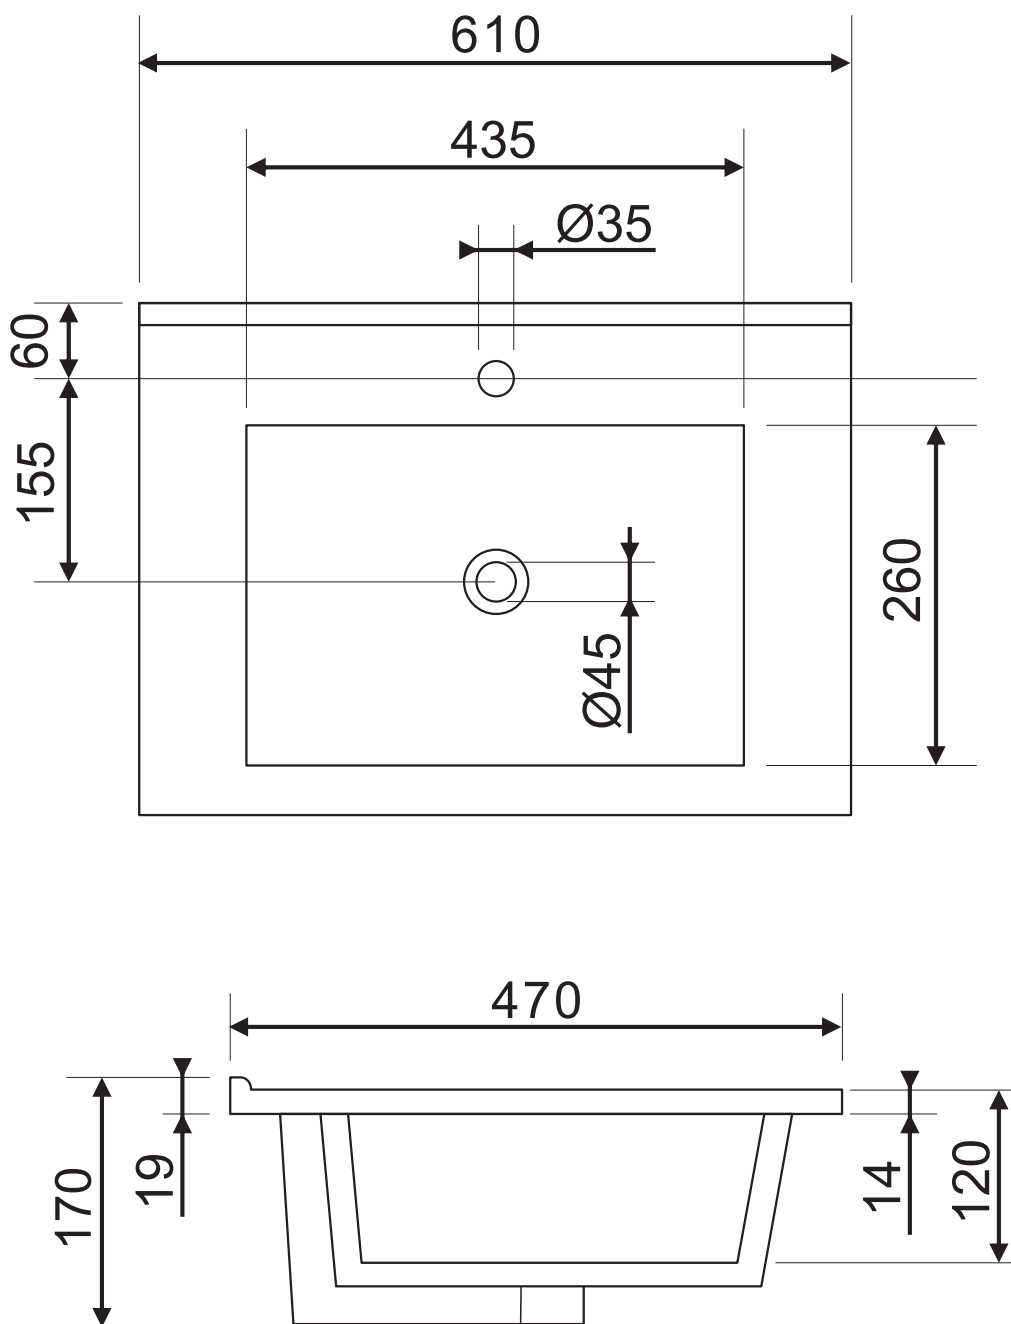

Orlando 600

PL Rysunek techniczny
EN Technical drawing
DE Technisches zeichen
RU Технический чертёж

OMNIRE

Enjoy home, every day.

* 5 9 0 2 5 3 9 8 2 4 4 2 1 *