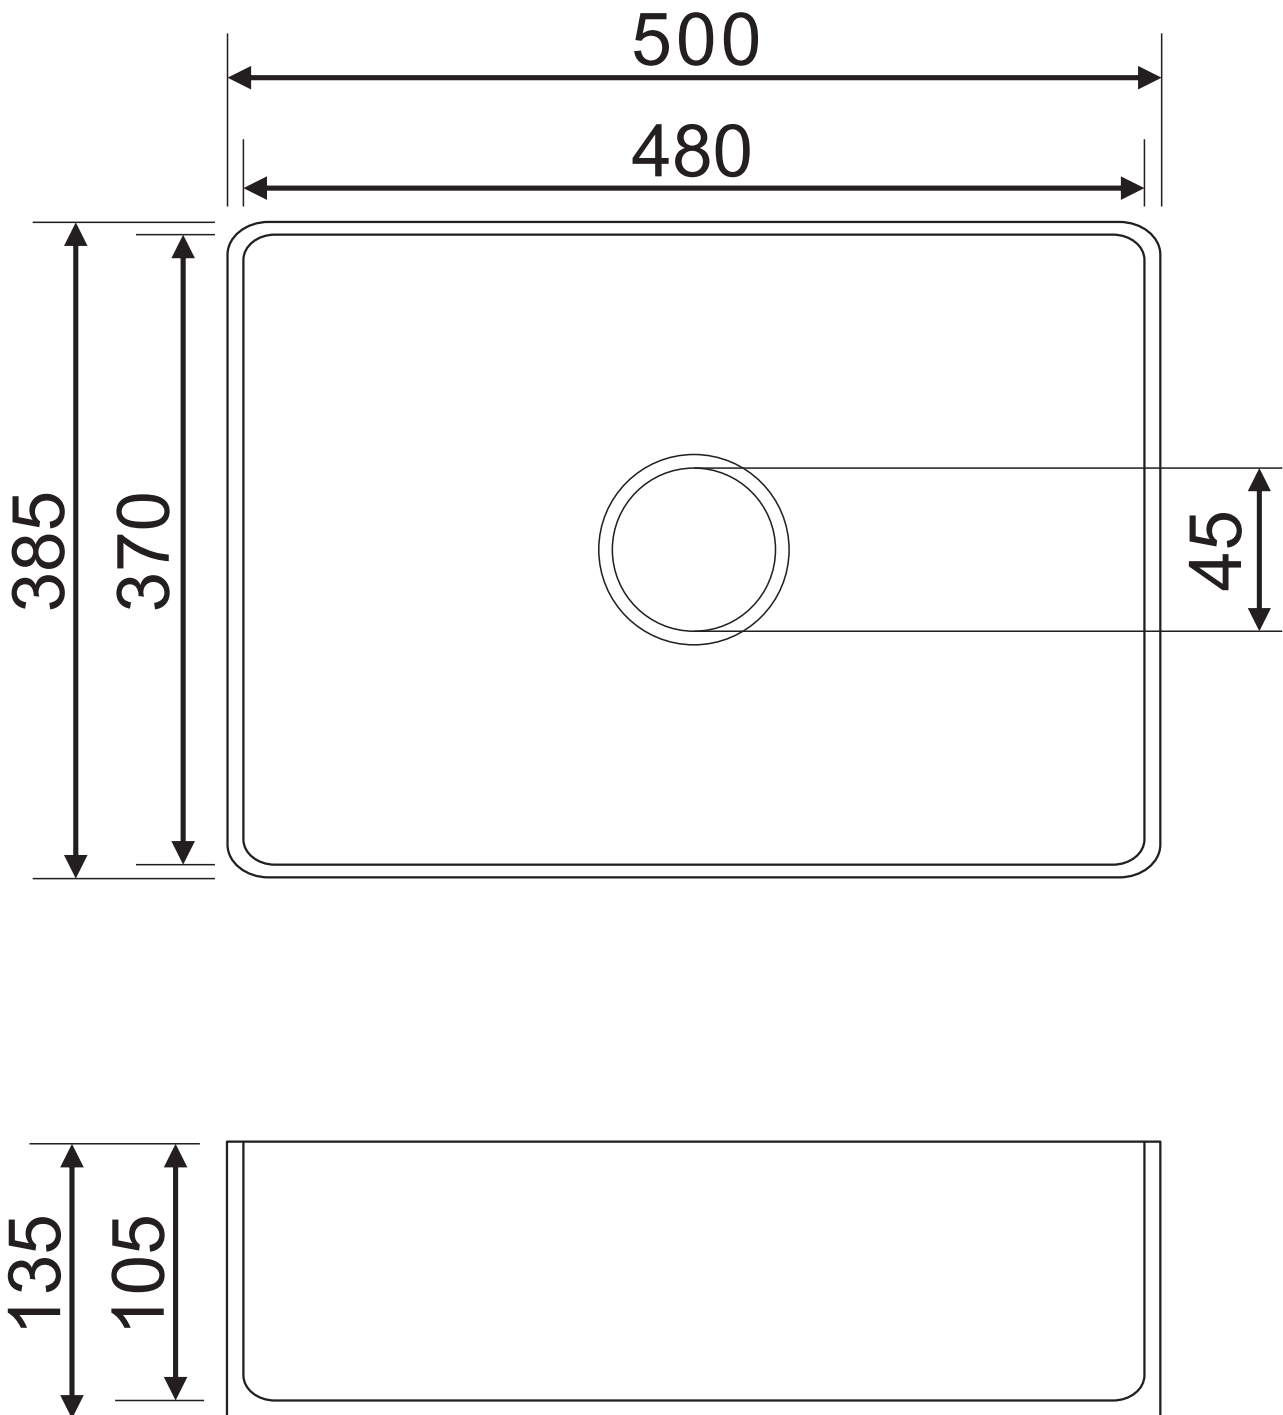

Corona 500

PL Rysunek techniczny
EN Technical drawing
DE Technisches zeichen
RU Технический чертеж

 **OMNIRE**
Enjoy home, every day.

* 5 9 0 2 5 3 9 8 2 4 4 7 6 *