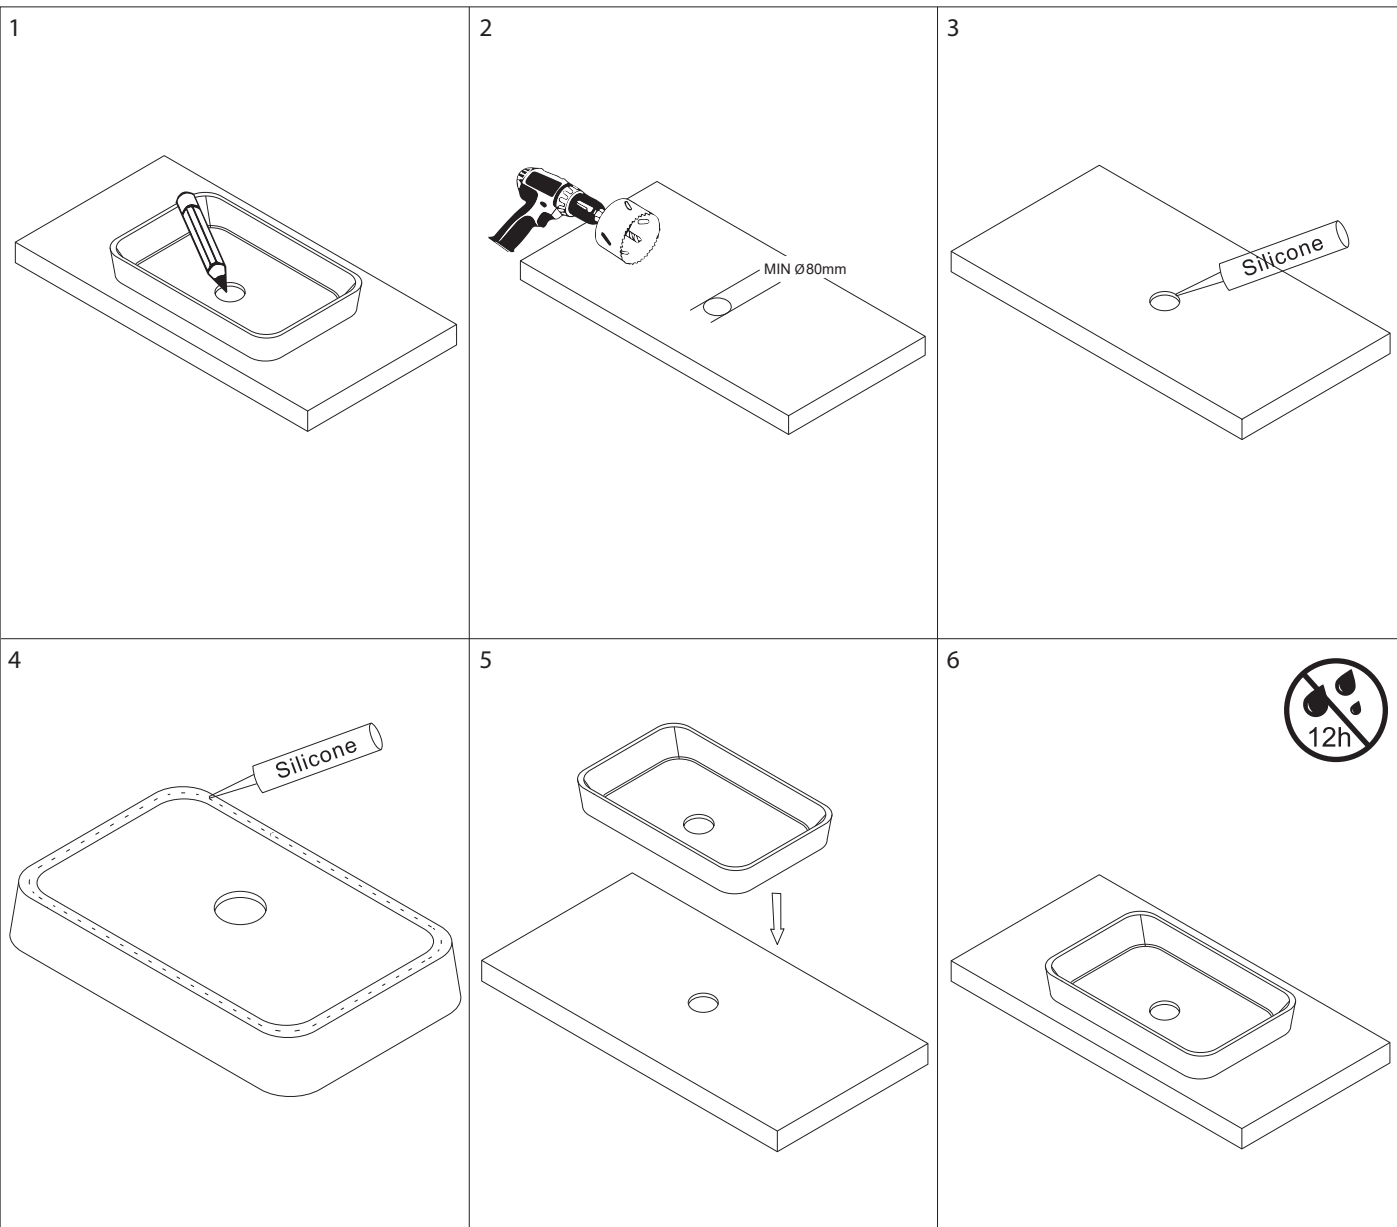

# Corona 500

PL Instrukcja montażu i konserwacji  
EN Installation and maintenance  
DE Montage- und Wartungsanleitung  
RU Инструкция по установке и уходу

 **OMNIRE**

Enjoy home, every day.

W zestawie / Included / Im Lieferumfang / В комплекте