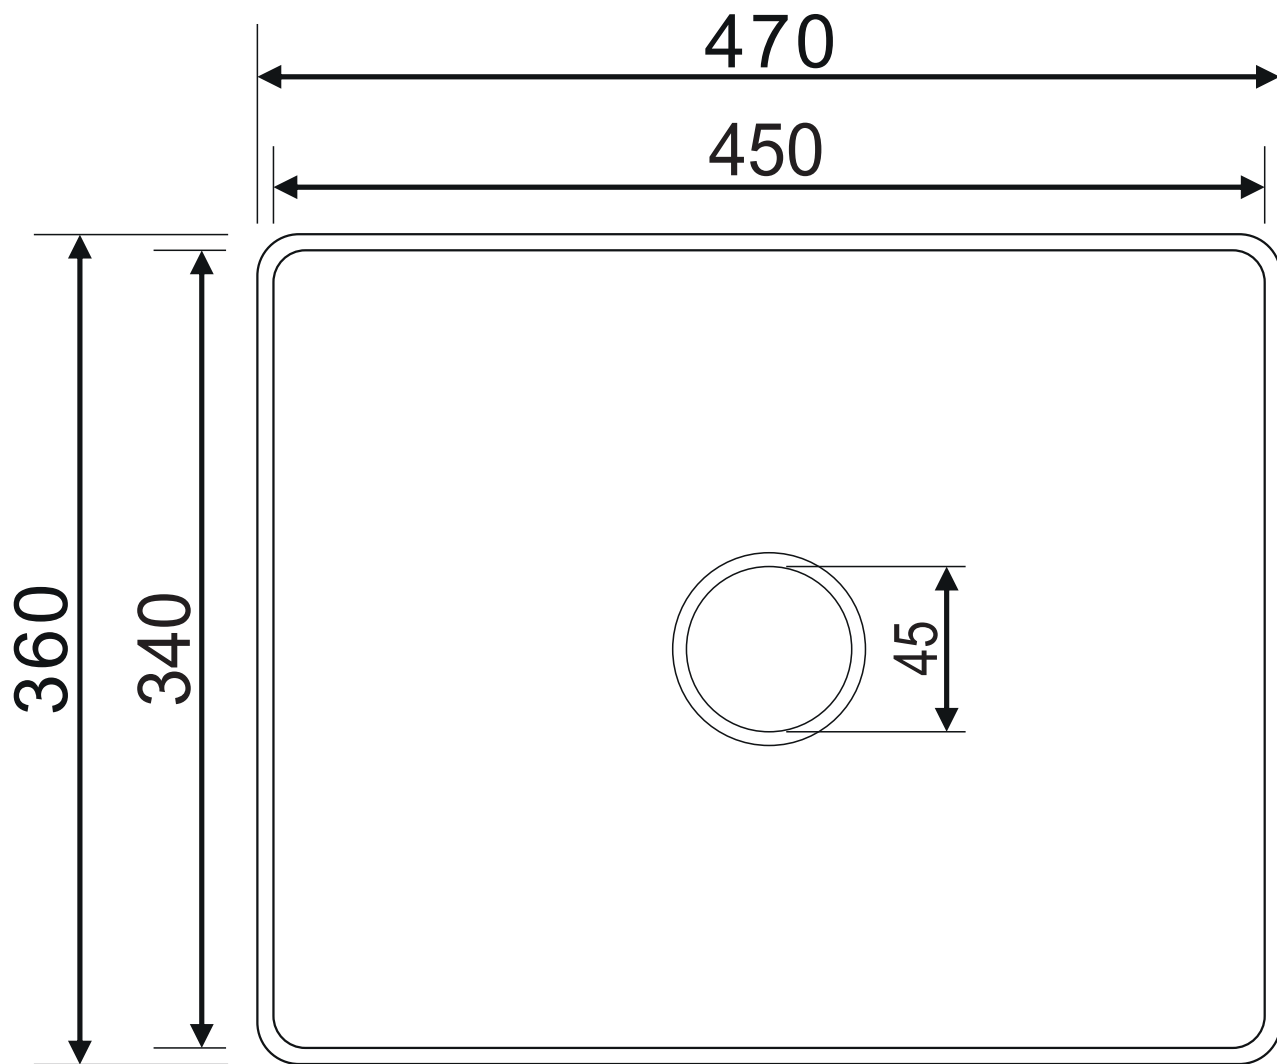

Pasadena 470

PL Rysunek techniczny
EN Technical drawing
DE Technisches zeichen
RU Технический чертёж

OMNIRE

Enjoy home, every day.

* 5 9 0 2 5 3 9 8 2 4 4 4 5 *