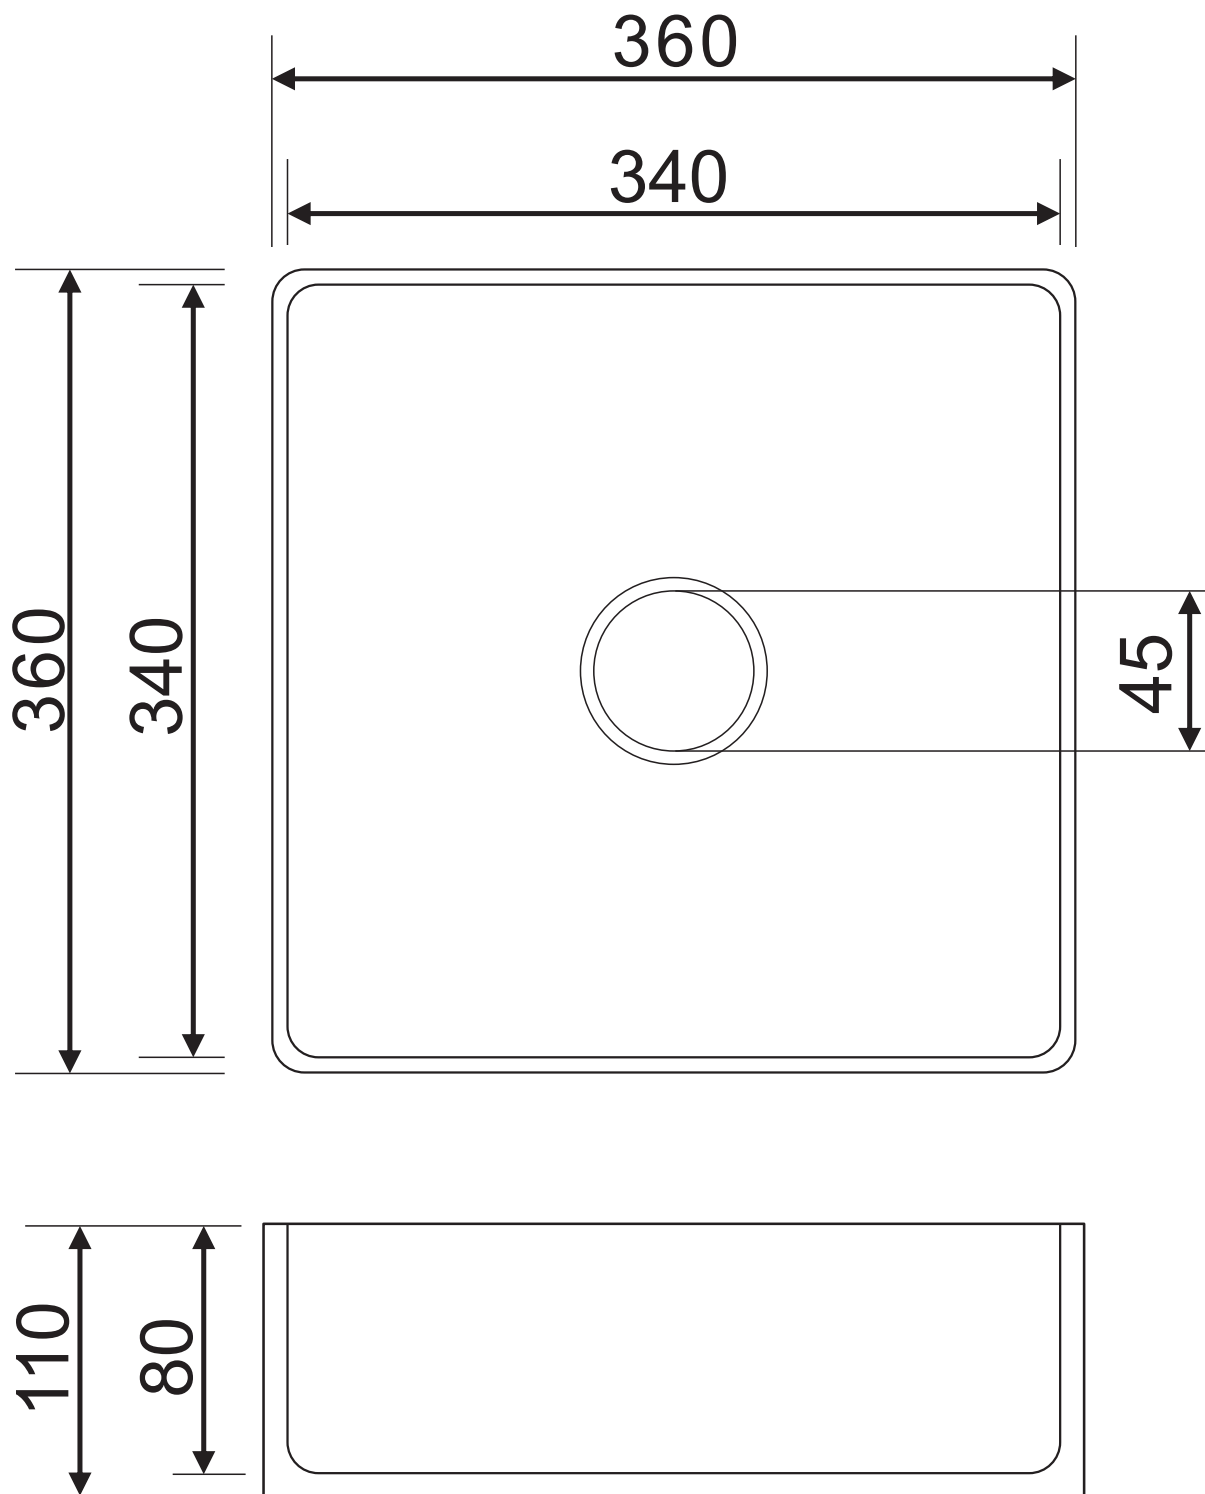

Pasadena 360

PL Rysunek techniczny
EN Technical drawing
DE Technisches zeichen
RU Технический чертеж

Enjoy home, every day.

* 5 9 0 2 5 3 9 8 2 4 4 8 3 *