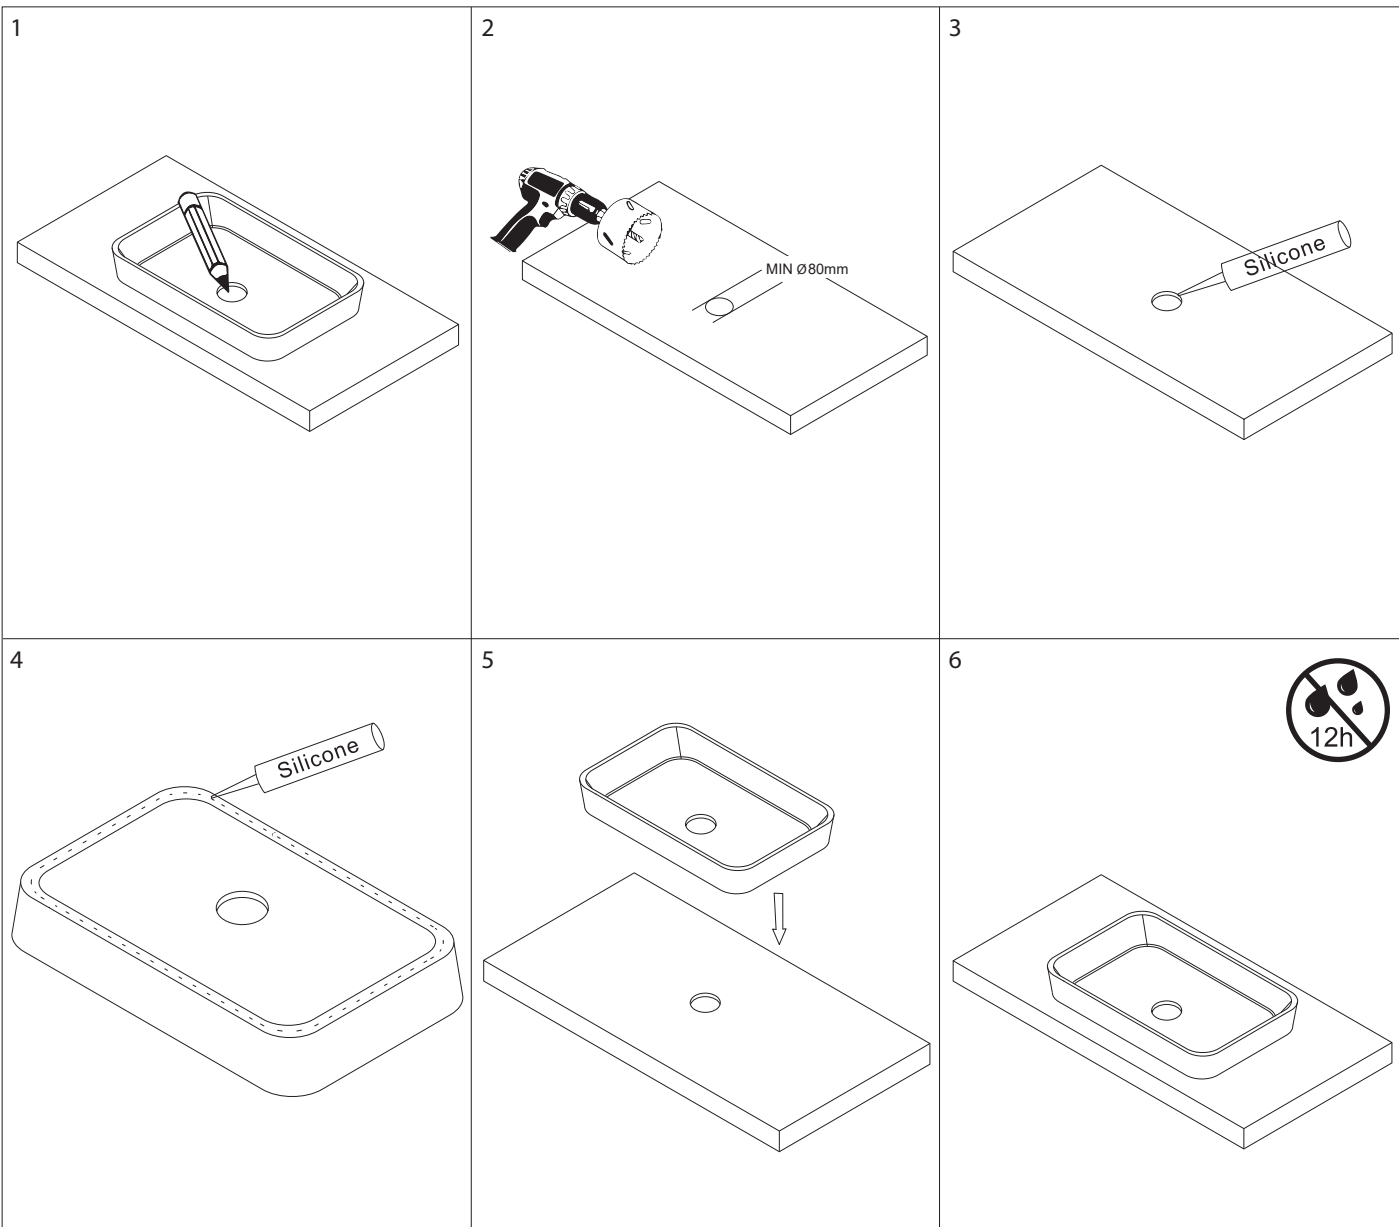

Pasadena 360

PL Instrukcja montażu i konserwacji
EN Installation and maintenance
DE Montage- und Wartungsanleitung
RU Инструкция по установке и уходу

 **OMNIRE**

Enjoy home, every day.

W zestawie / Included / Im Lieferumfang / В комплекте