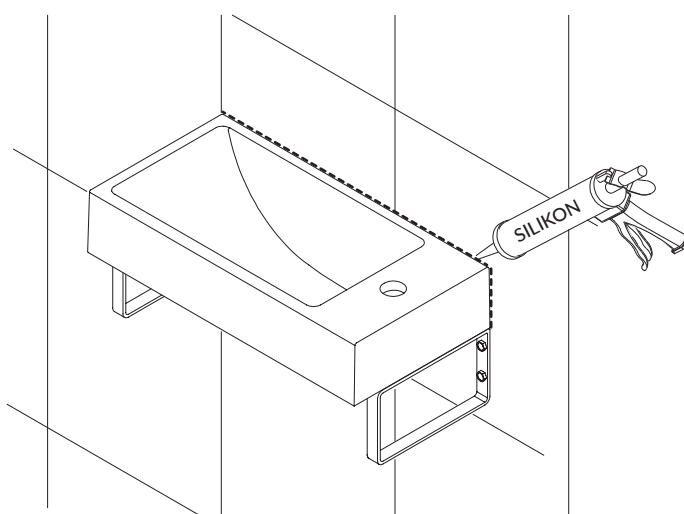

UMYWALKI WISZĄCE NA RELINGACH | WALL-MOUNTED ON RAILS BASINS

Instrukcja montażu i konserwacji | Installation and maintenance | Montage- und Wartungsanleitung | Инструкция по установке и уходу

1

2

PL Powierzchnię produktów należy czyścić miękką ściereczką z dodatkiem łagodnego środka czyszczącego lub roztworu kwasu cytrynowego. Niewskazane jest stosowanie szorstkich materiałów ani żrących lub ścierających środków czyszczących, ponieważ mogą one spowodować uszkodzenia powłoki. Po więcej informacji i przydatnych wskazówek dotyczących dbania o produkty zapraszamy na omnires.com.