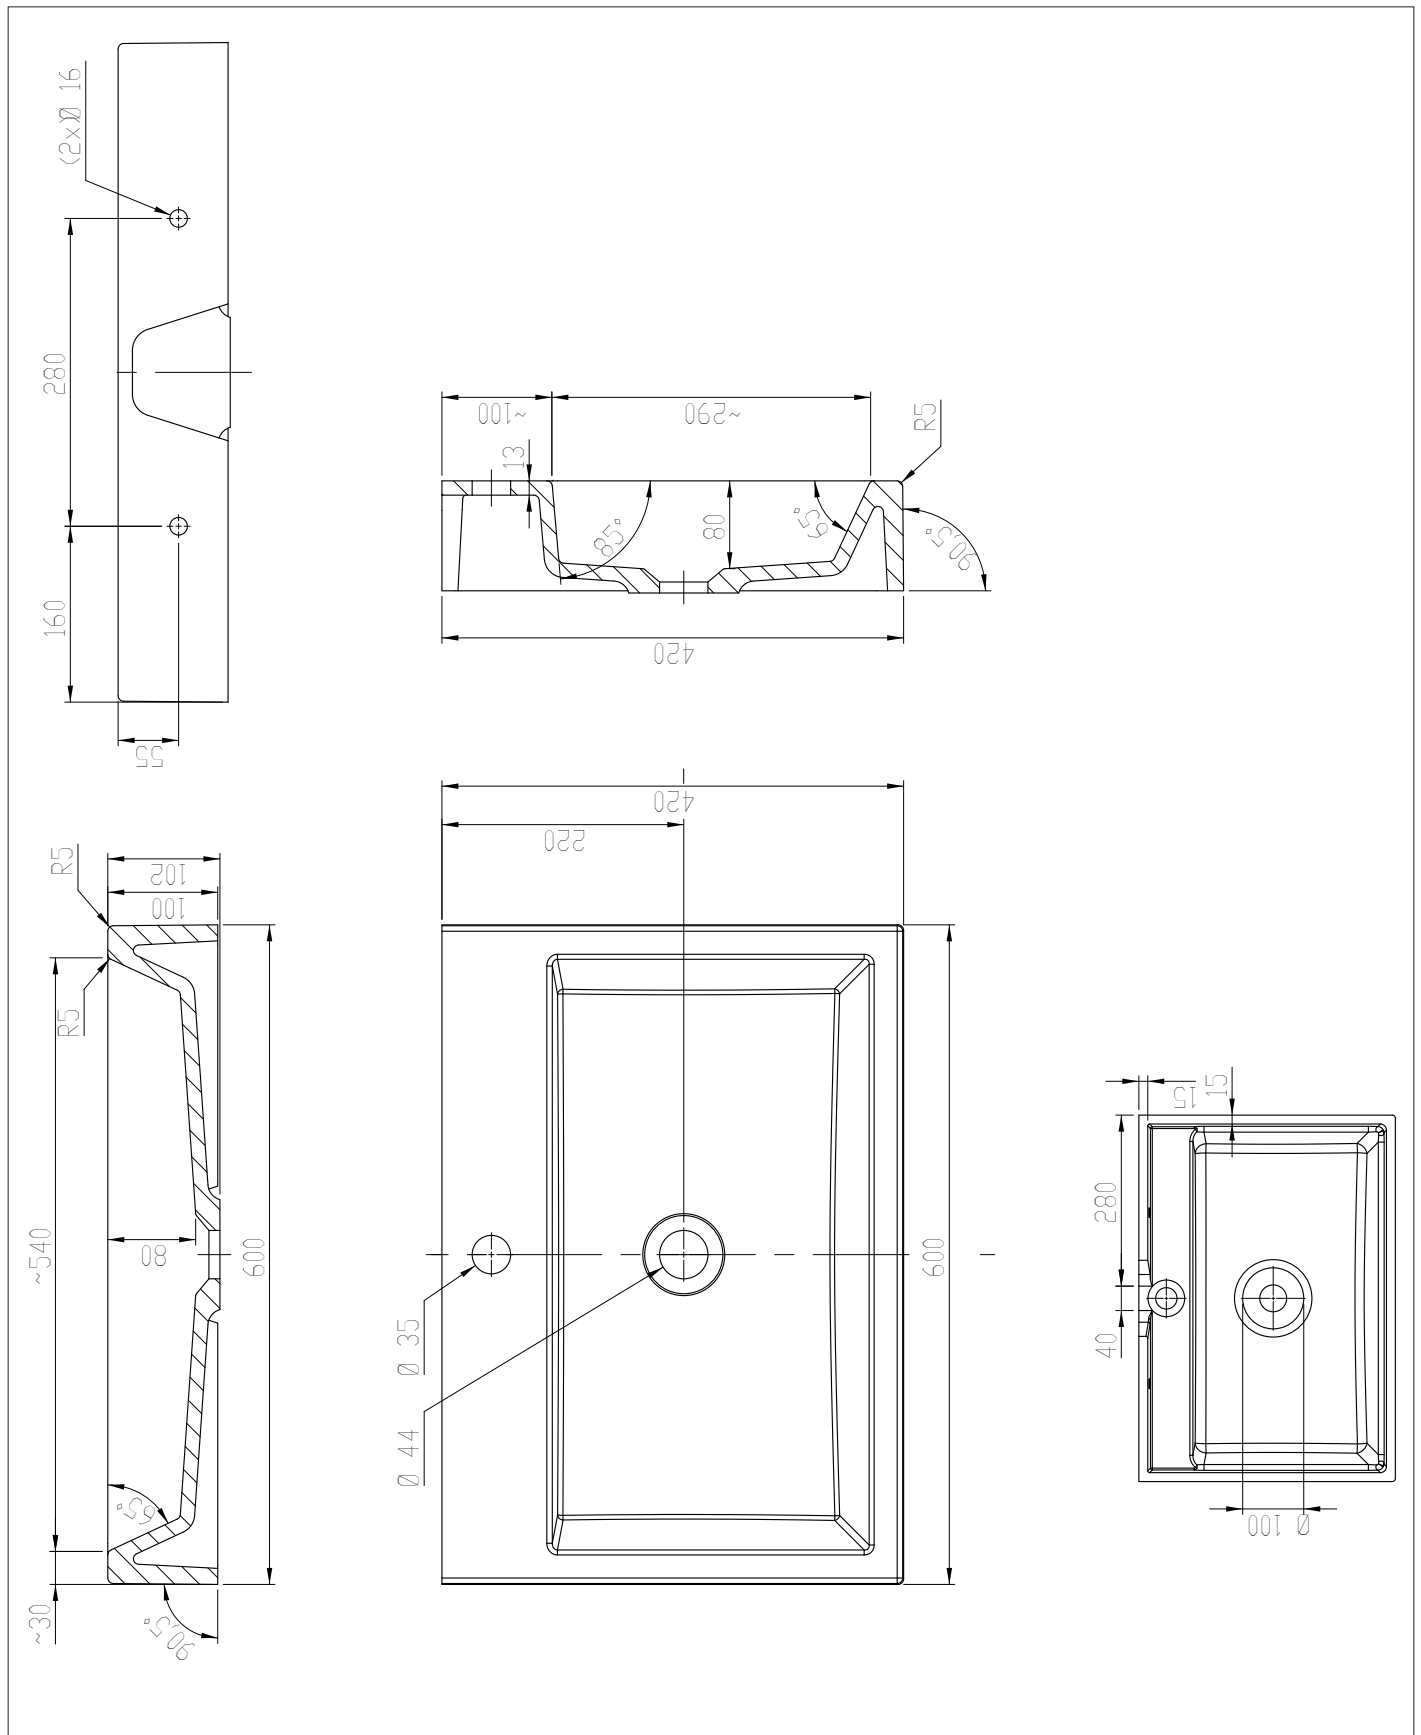

Thasos 600

PL Rysunek techniczny
EN Technical drawing
DE Technisches zeichen
RU Технический чертёж

OMNIRE

Enjoy home, every day.

* 5 9 0 2 5 3 9 8 2 0 3 4 8 *