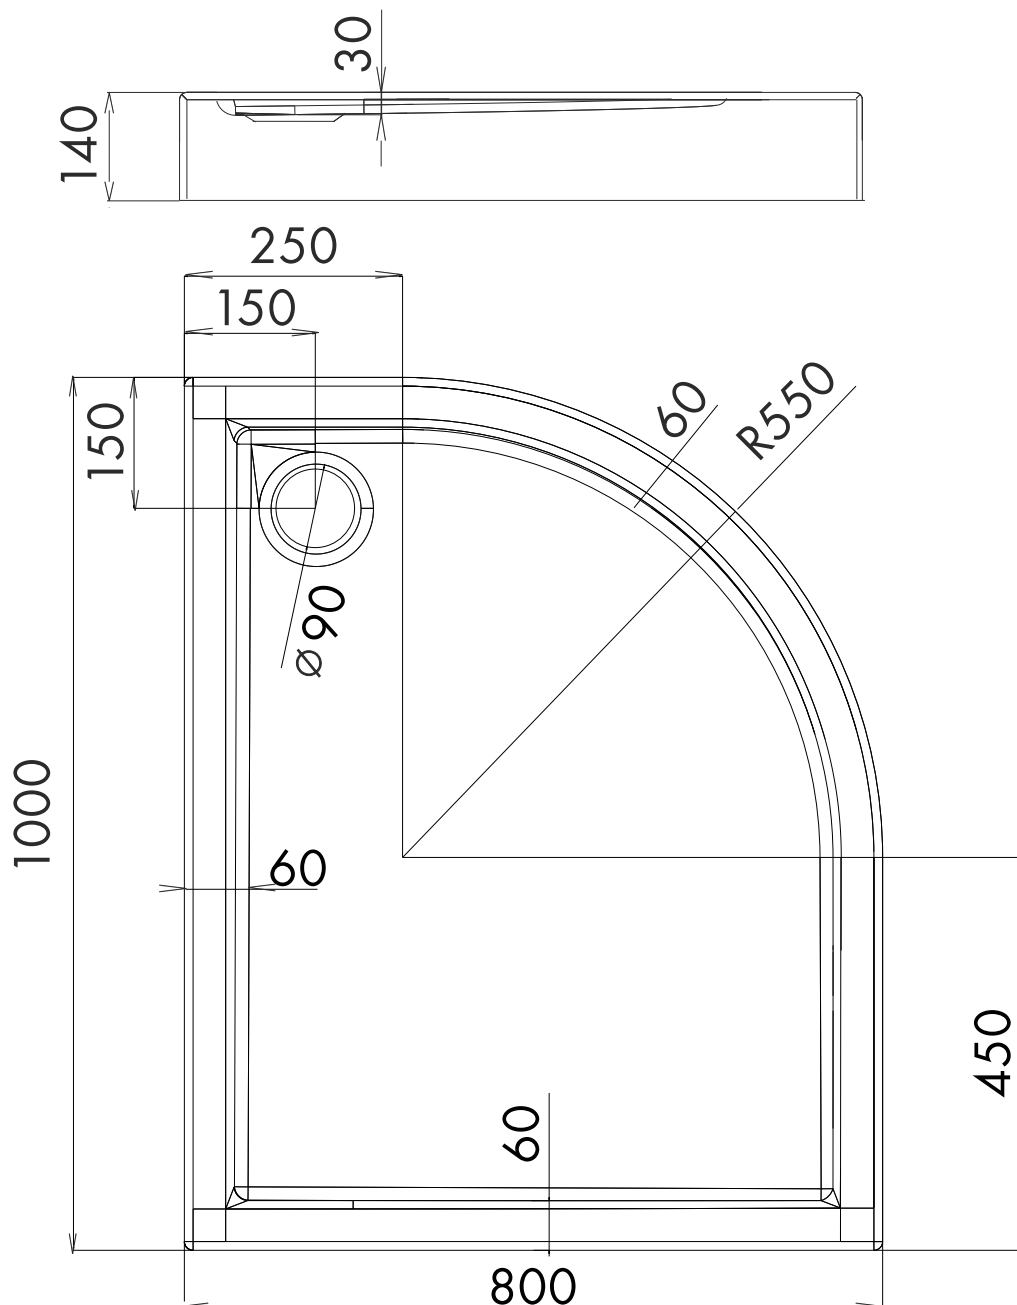

Riverside 80/100/L

PL Rysunek techniczny
EN Technical drawing
DE Technisches zeichen
RU Технический чертёж

OMNIRES

Enjoy home, every day.

* 5 9 0 2 5 3 9 8 2 1 5 6 7 *