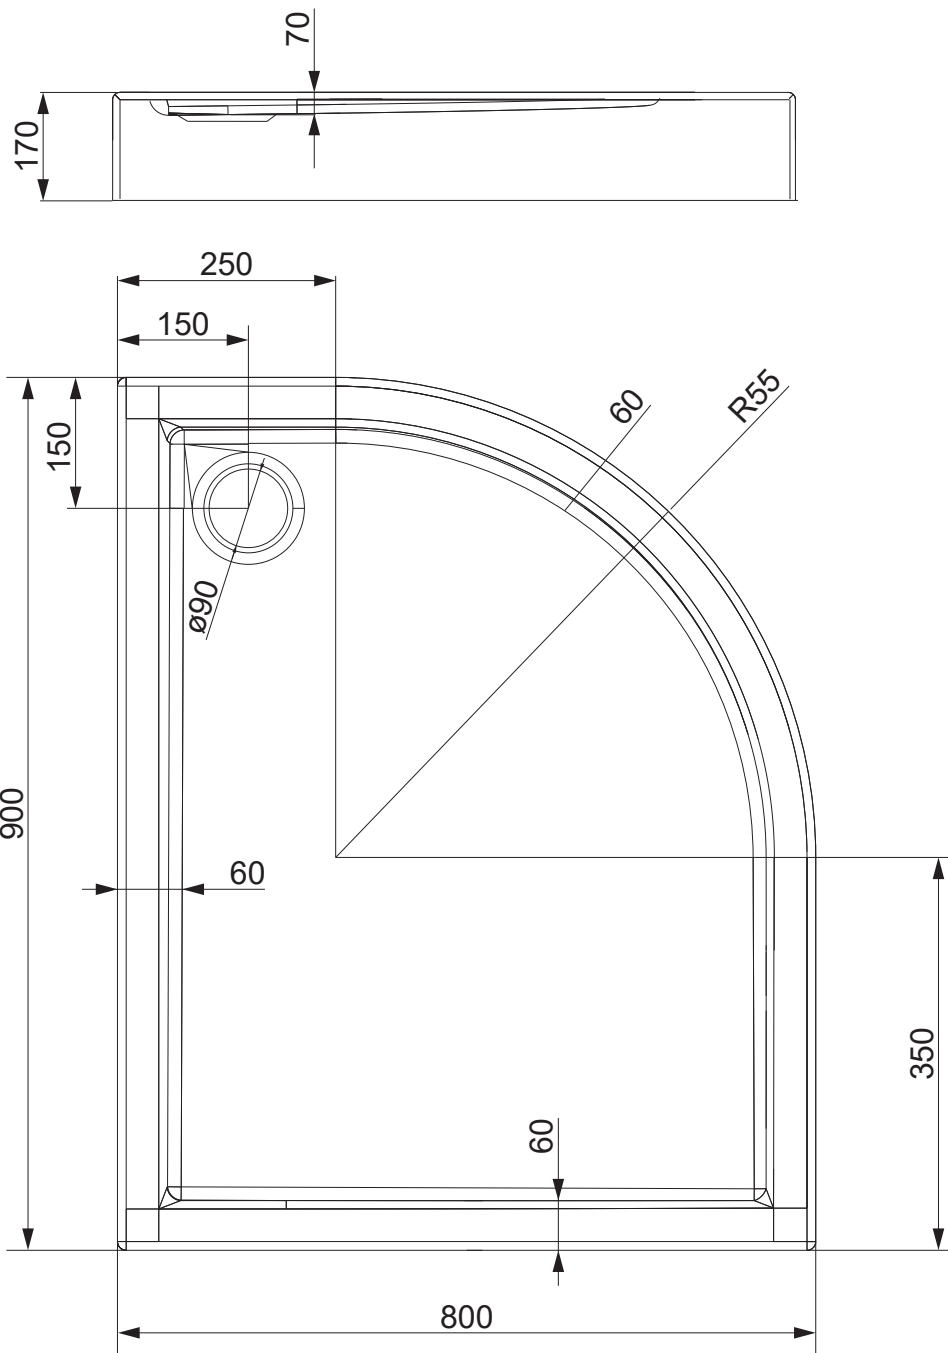

Riverside 80/90/L

PL Rysunek techniczny
EN Technical drawing
DE Technisches zeichen
RU Технический чертёж

OMNIRE

Enjoy home, every day.

* 5 9 0 2 5 3 9 8 2 1 5 4 3 *