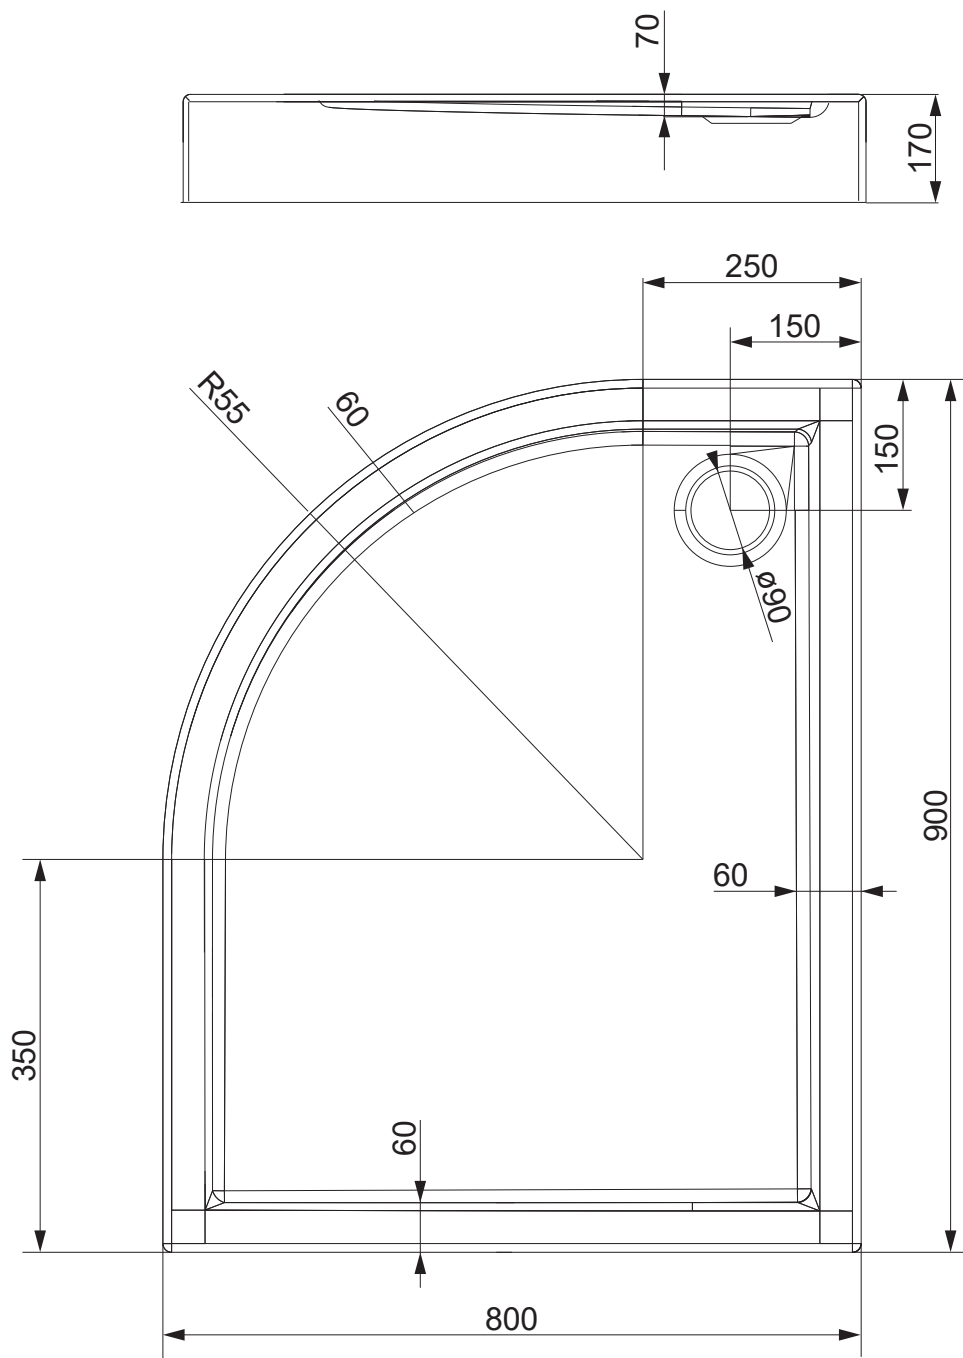

Riverside 80/90/P

PL Rysunek techniczny
EN Technical drawing
DE Technisches zeichen
RU Технический чертеж

OMNIRES

Enjoy home, every day.

* 5 9 0 2 5 3 9 8 2 1 5 3 6 *