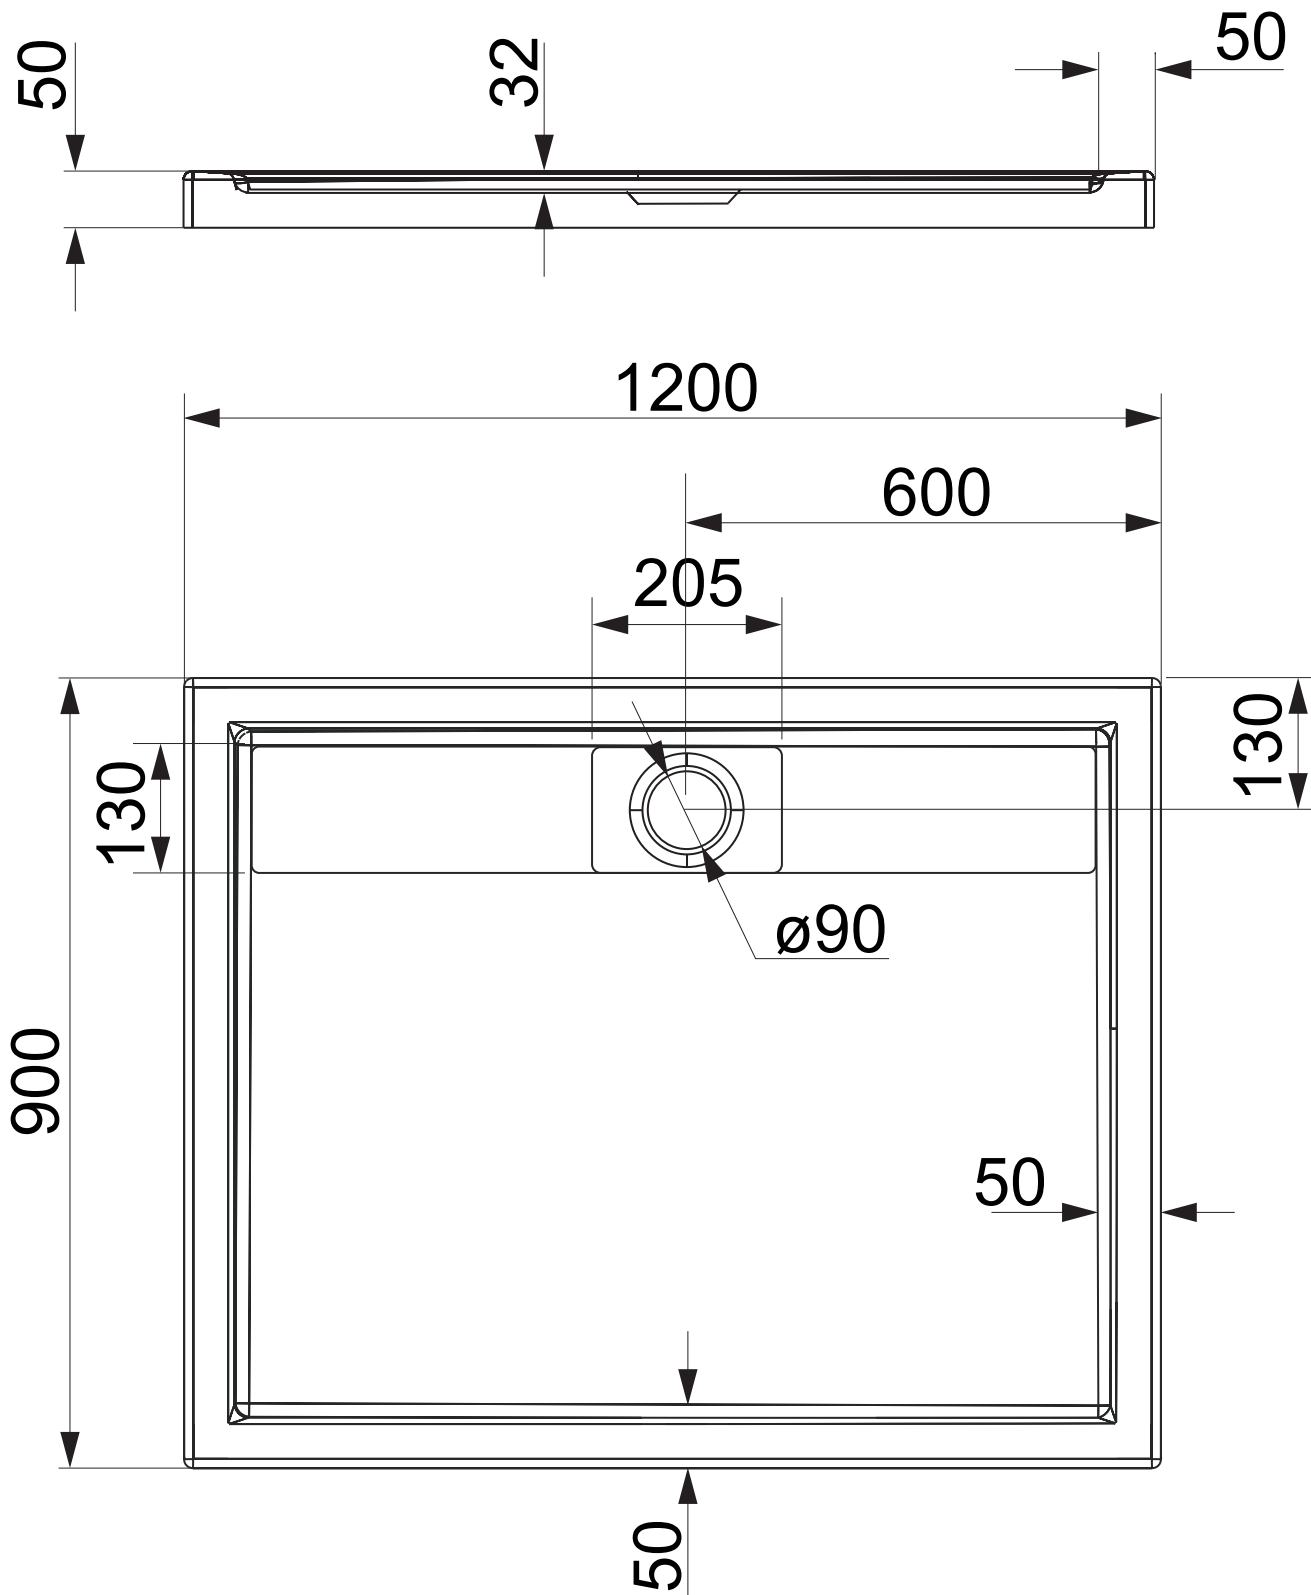

Brooklyn 90/120P

PL Rysunek techniczny
EN Technical drawing
DE Technisches Zeichen
RU Технический чертёж

OMNIRES

Enjoy home, every day.

* 5 9 0 1 8 6 7 7 3 1 4 2 *