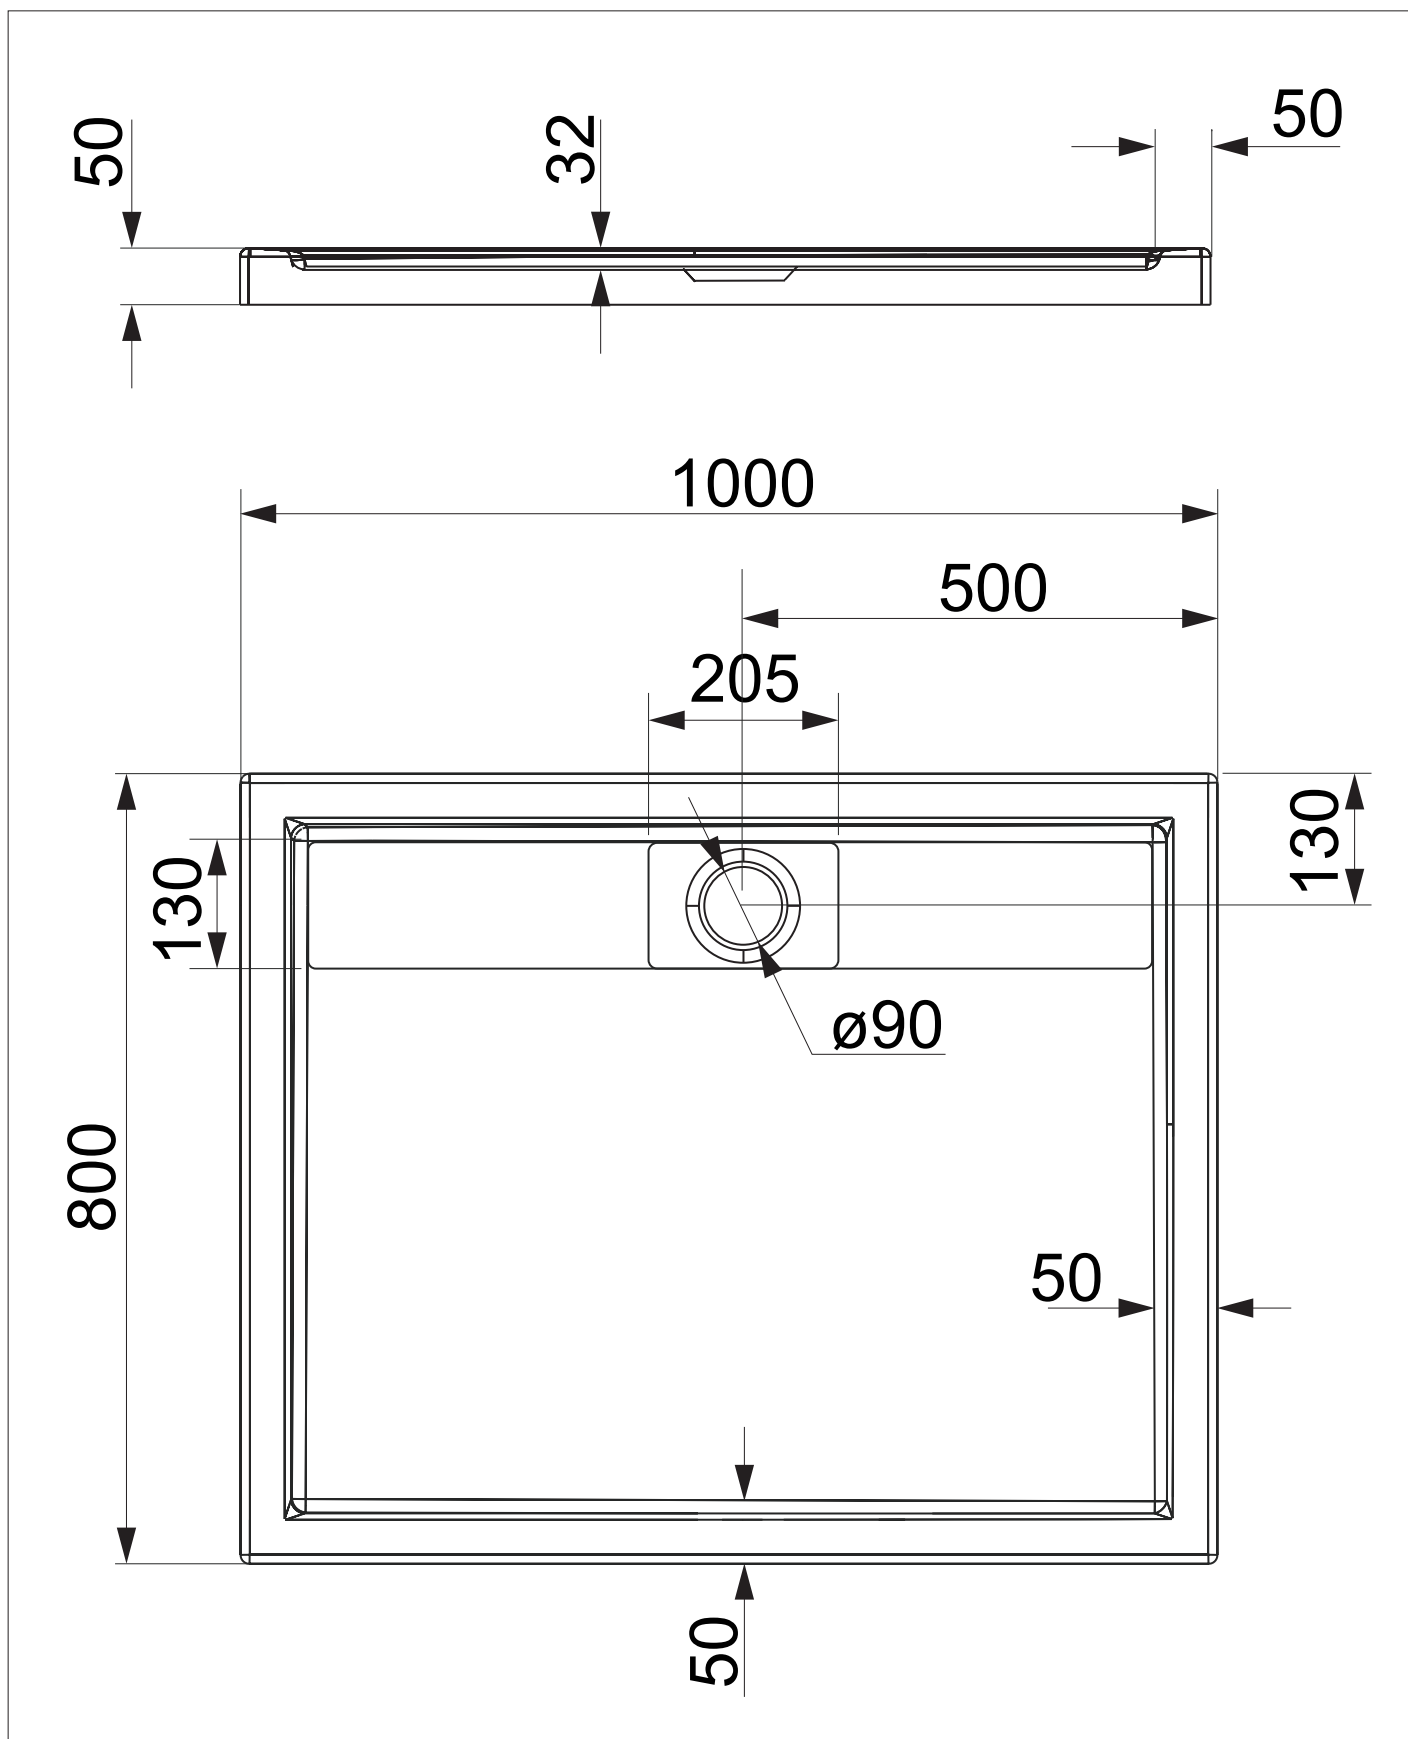

Brooklyn 80/100P

PL Rysunek techniczny
EN Technical drawing
DE Technisches Zeichen
RU Технический чертёж

OMNIRES

Enjoy home, every day.

* 5 9 0 1 8 6 7 7 3 1 2 8 *