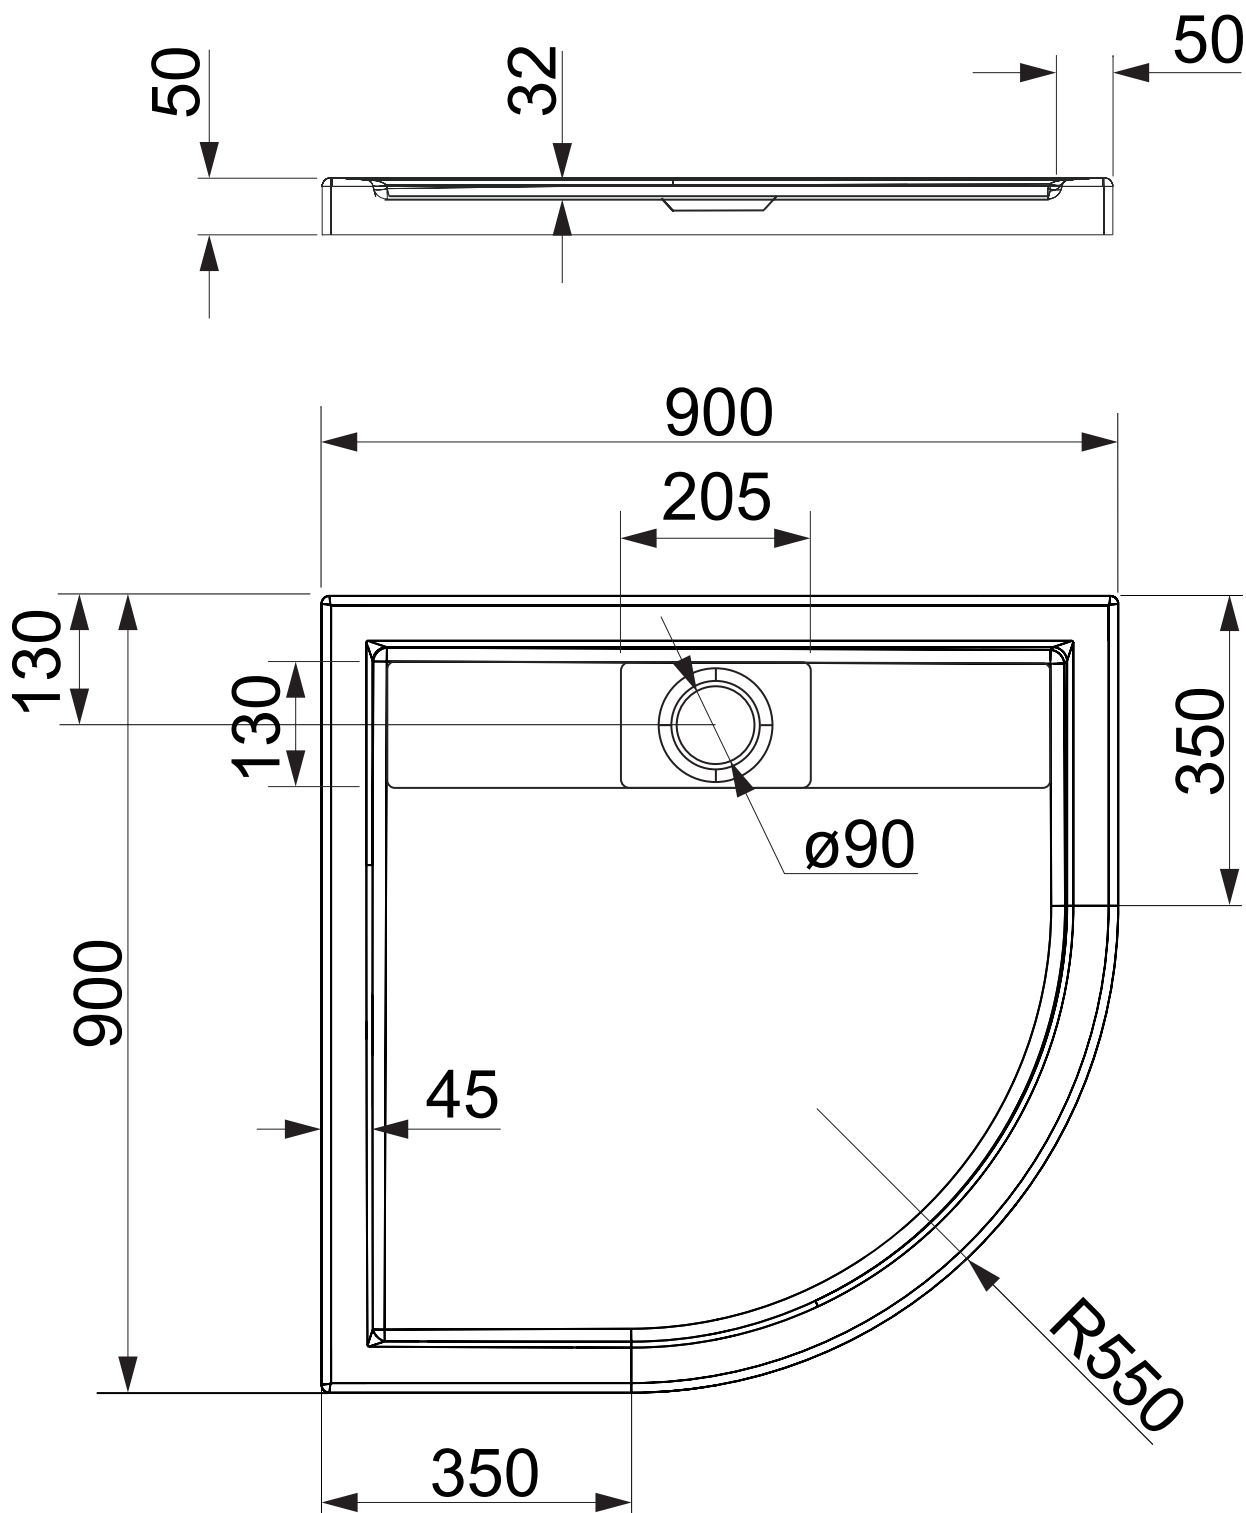

# Brooklyn 90/O

PL Rysunek techniczny  
EN Technical drawing  
DE Technisches Zeichen  
RU Технический чертёж

OMNIRES

Enjoy home, every day.

\* 5 9 0 1 8 6 7 7 3 1 1 1 \*