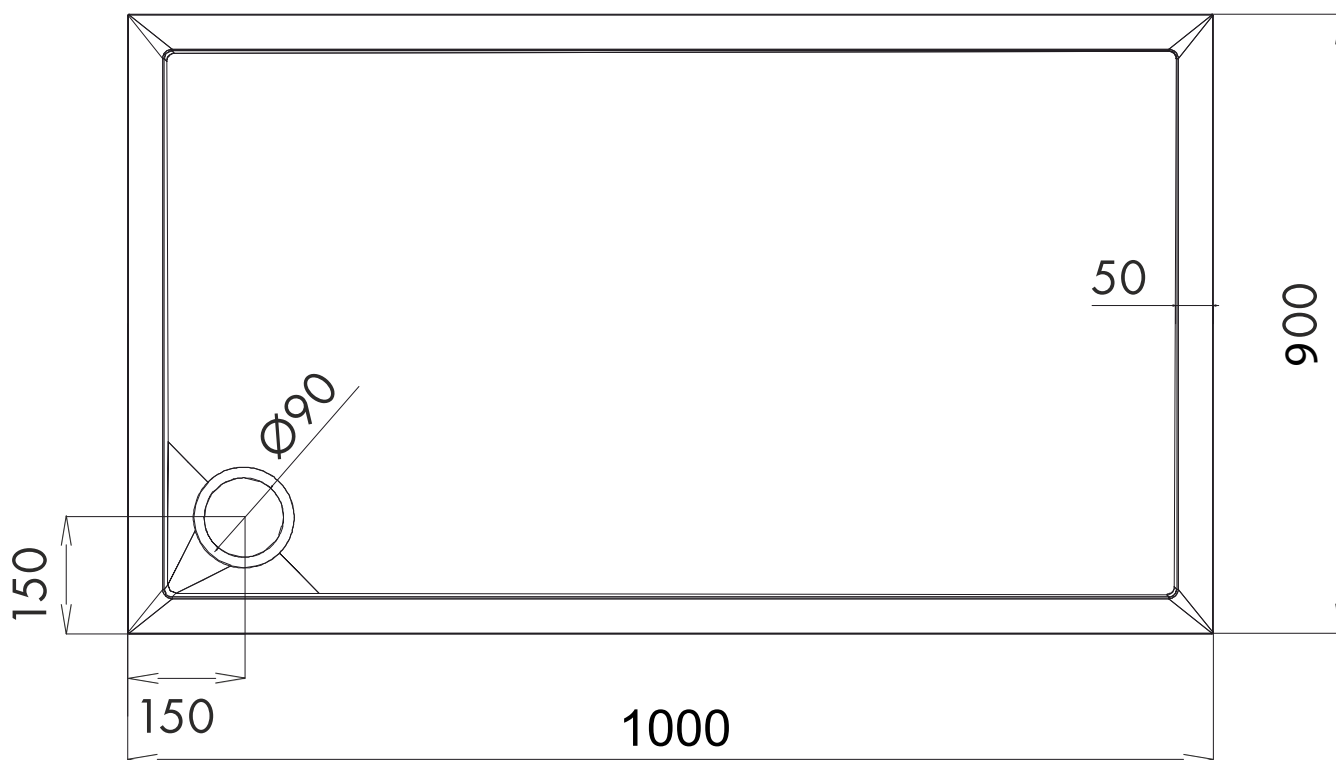

# Camden 90/100/P

PL Rysunek techniczny  
EN Technical drawing  
DE Technisches zeichen  
RU Технический чертёж

OMNIRES

Enjoy home, every day.

\* 5 9 0 2 5 3 9 8 2 1 6 1 1 \*