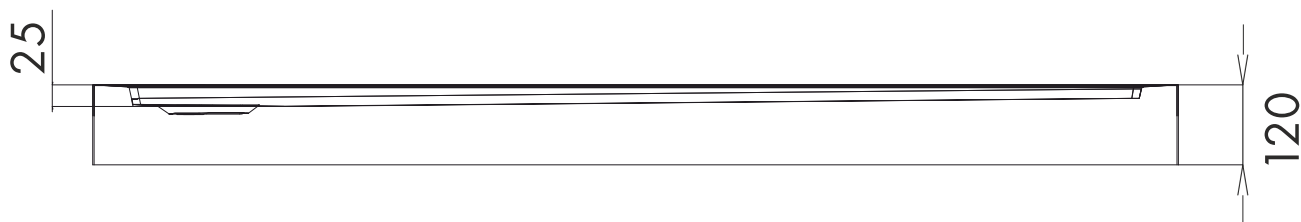

# Camden 90/100/P

PL Rysunek techniczny  
EN Technical drawing  
DE Technisches zeichen  
RU Технический чертёж

OMNIRES

Enjoy home, every day.

\* 5 9 0 2 5 3 9 8 2 1 6 1 1 \*