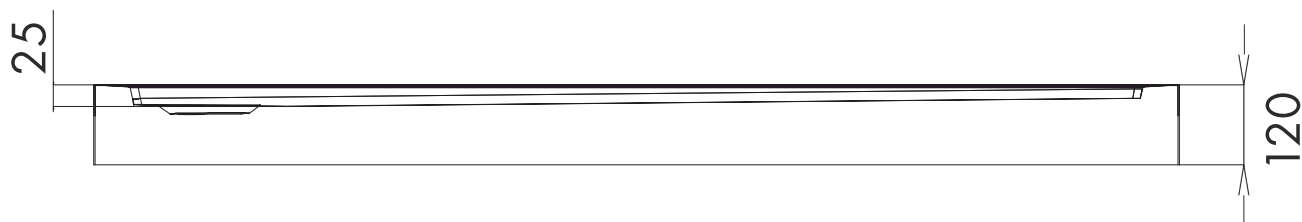

Camden 80/120/P

PL Rysunek techniczny
EN Technical drawing
DE Technisches zeichen
RU Технический чертёж

OMNIRES

Enjoy home, every day.

* 5 9 0 2 5 3 9 8 1 8 0 4 8 *