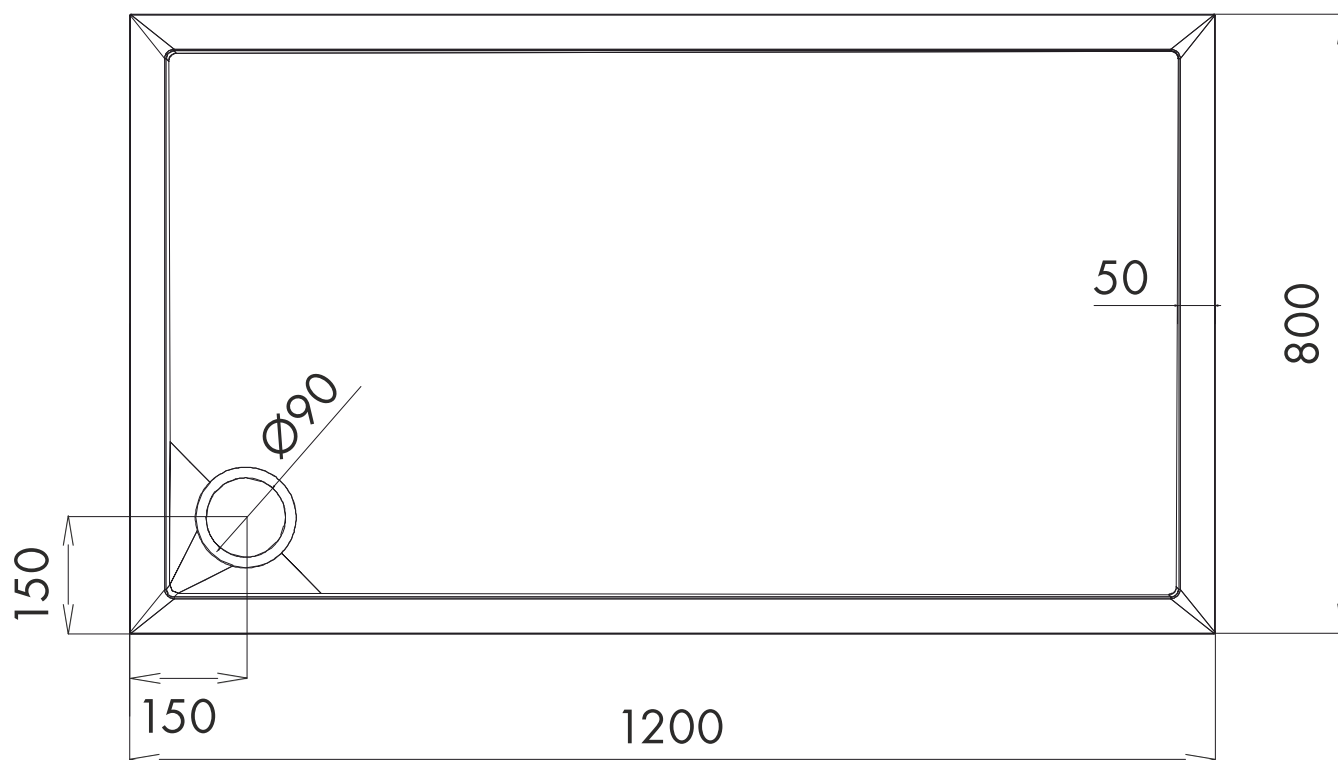

Camden 80/120/P

PL Rysunek techniczny
EN Technical drawing
DE Technisches zeichen
RU Технический чертёж

OMNIRES

Enjoy home, every day.

* 5 9 0 2 5 3 9 8 1 8 0 4 8 *