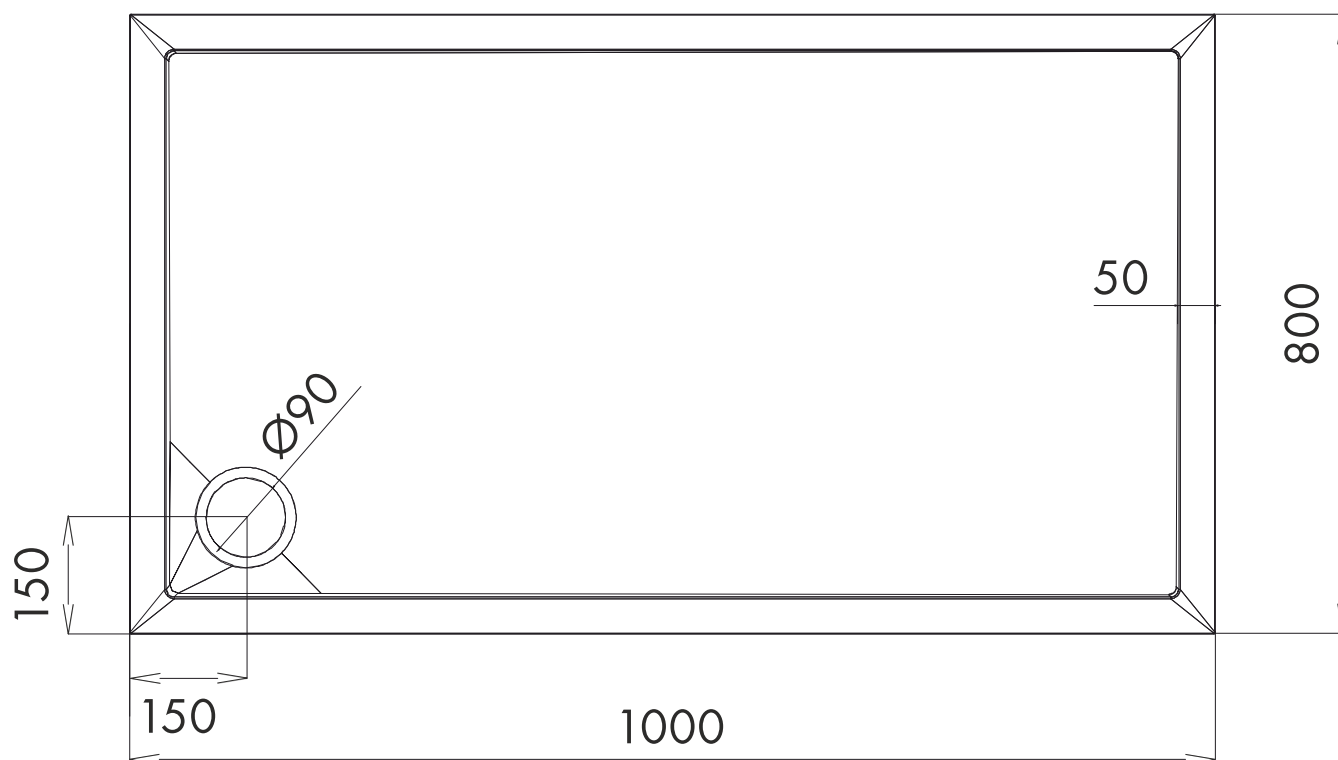

Camden 80/100/P

PL Rysunek techniczny
EN Technical drawing
DE Technisches zeichen
RU Технический чертёж

OMNIRE

Enjoy home, every day.

* 5 9 0 2 5 3 9 8 1 8 0 3 1 *