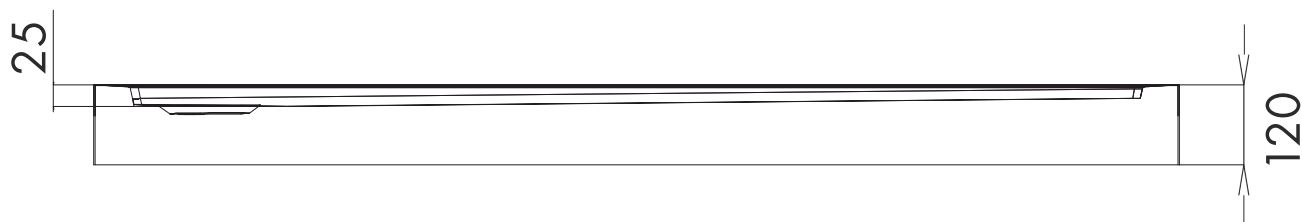

Camden 80/100/P

PL Rysunek techniczny
EN Technical drawing
DE Technisches zeichen
RU Технический чертёж

OMNIRE

Enjoy home, every day.

* 5 9 0 2 5 3 9 8 1 8 0 3 1 *