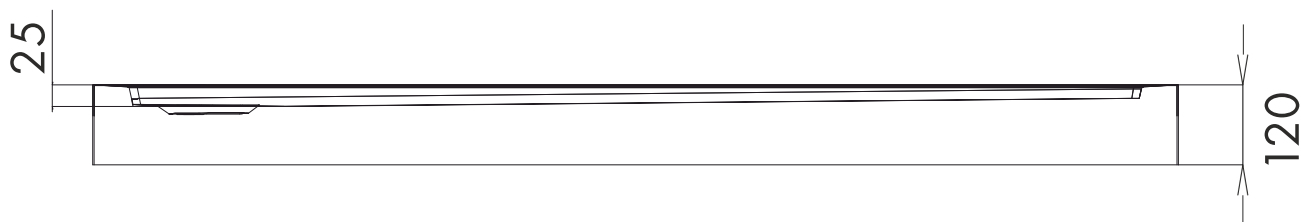

Camden 70/140/P

PL Rysunek techniczny
EN Technical drawing
DE Technisches zeichen
RU Технический чертёж

OMNIRE

Enjoy home, every day.

* 5 9 0 2 5 3 9 8 2 1 5 9 8 *