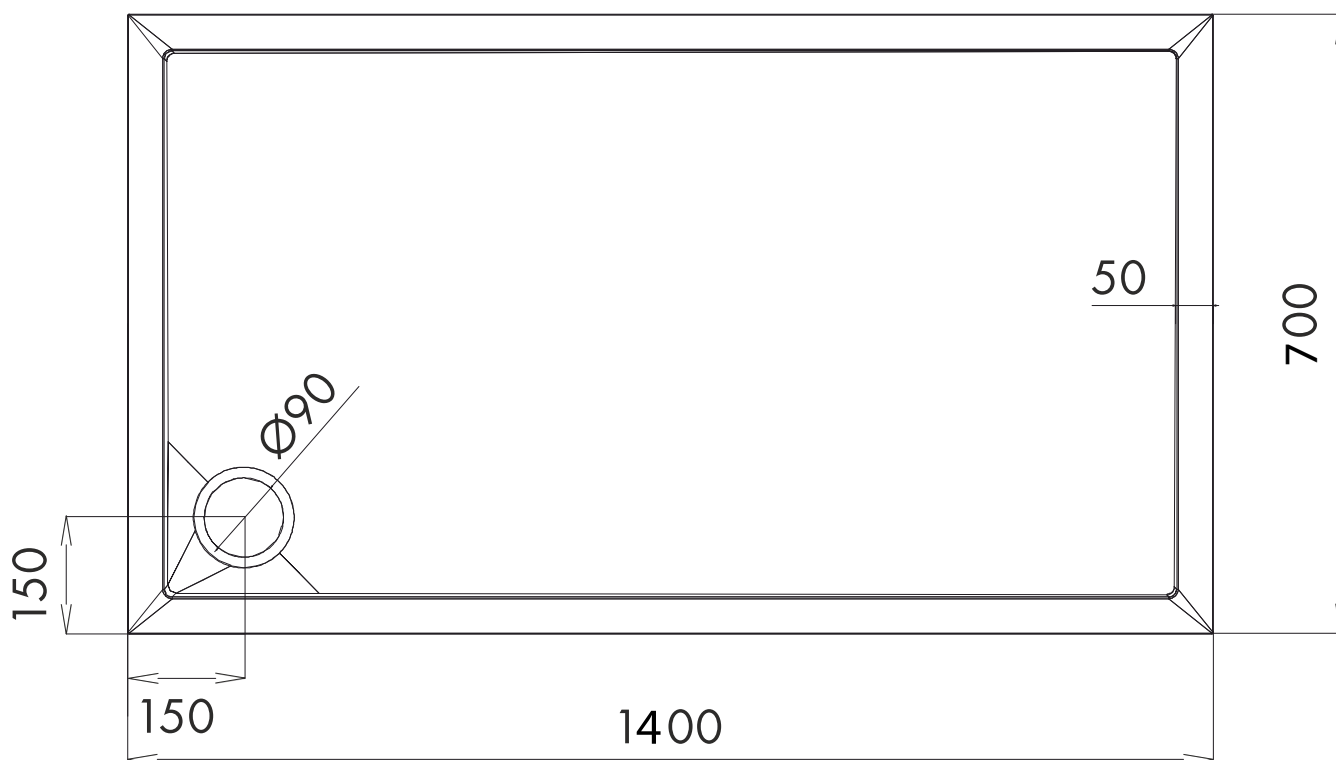

Camden 70/140/P

PL Rysunek techniczny
EN Technical drawing
DE Technisches zeichen
RU Технический чертёж

OMNIRE

Enjoy home, every day.

* 5 9 0 2 5 3 9 8 2 1 5 9 8 *