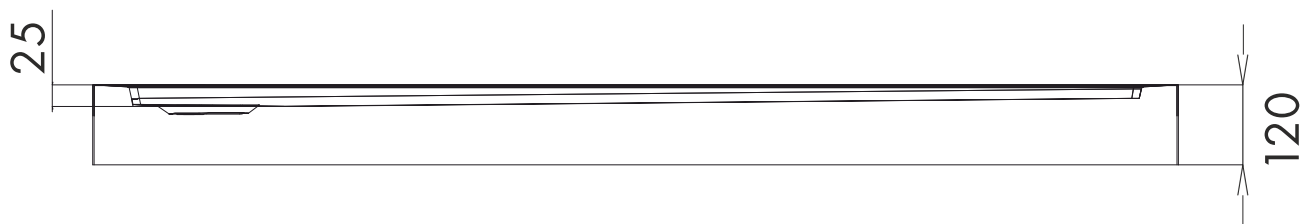

Camden 70/100/P

PL Rysunek techniczny
EN Technical drawing
DE Technisches zeichen
RU Технический чертёж

OMNIRE

Enjoy home, every day.

* 5 9 0 2 5 3 9 8 2 1 5 7 4 *