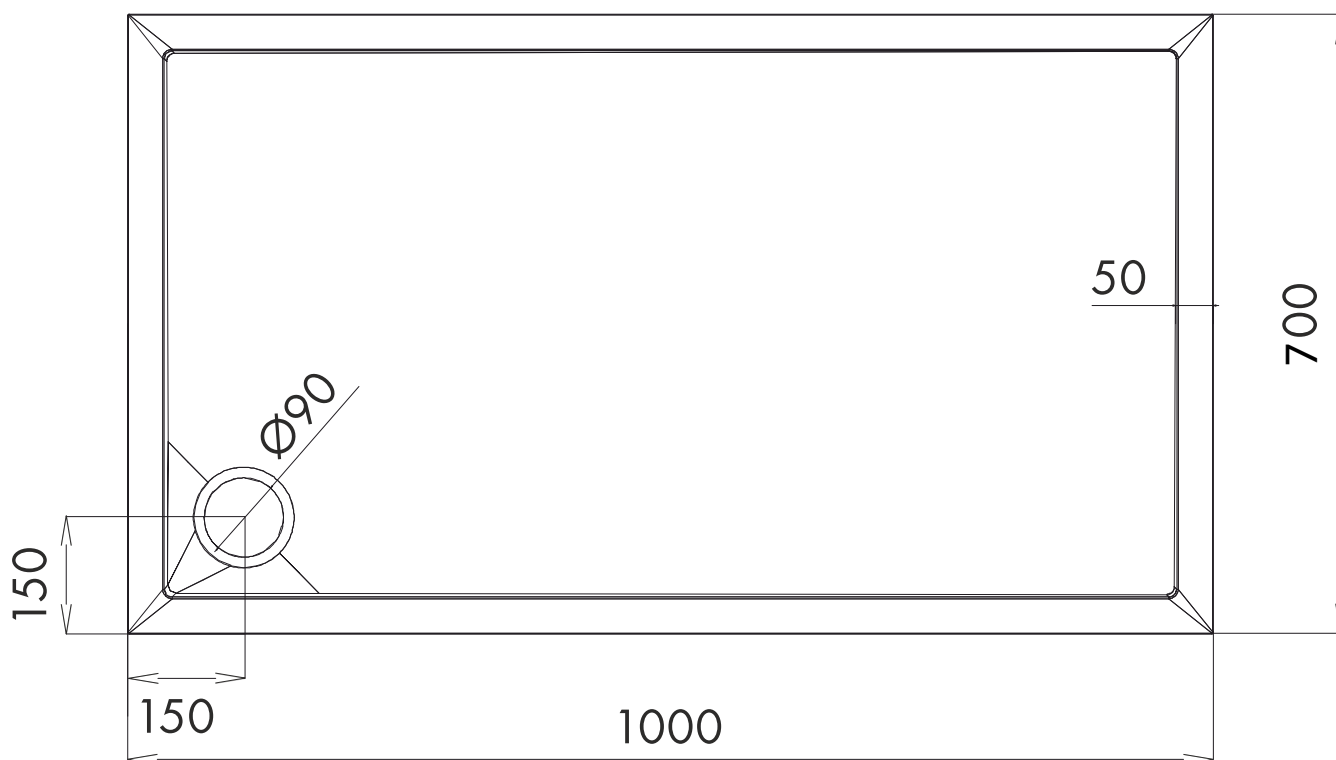

Camden 70/100/P

PL Rysunek techniczny
EN Technical drawing
DE Technisches zeichen
RU Технический чертёж

OMNIRE

Enjoy home, every day.

* 5 9 0 2 5 3 9 8 2 1 5 7 4 *