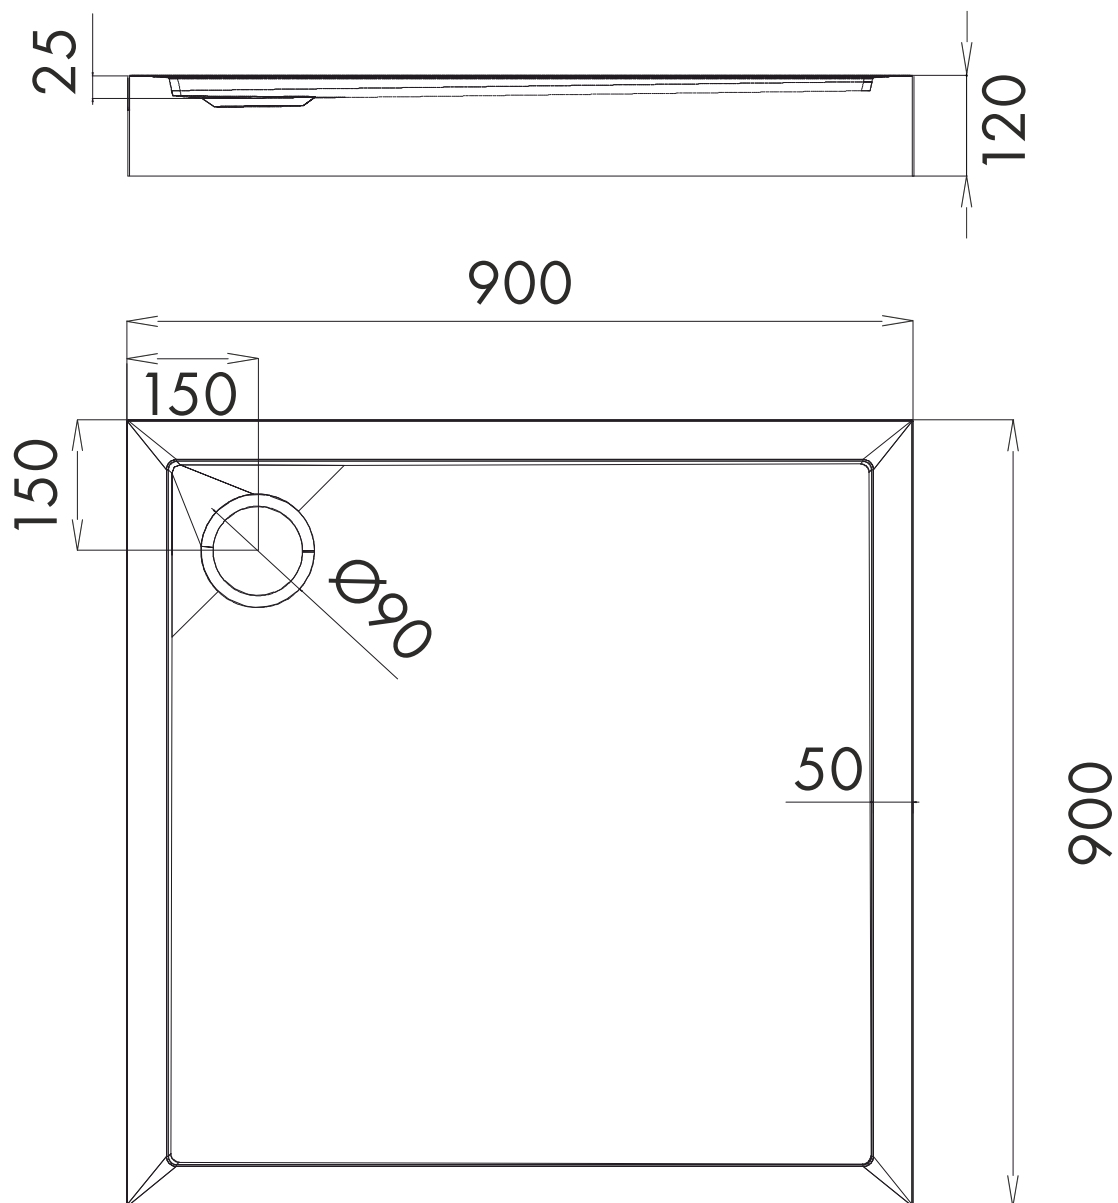

# Camden 90/K

PL Rysunek techniczny  
EN Technical drawing  
DE Technisches zeichen  
RU Технический чертеж

OMNIRES

Enjoy home, every day.

\* 5 9 0 2 5 3 9 8 1 8 0 2 4 \*