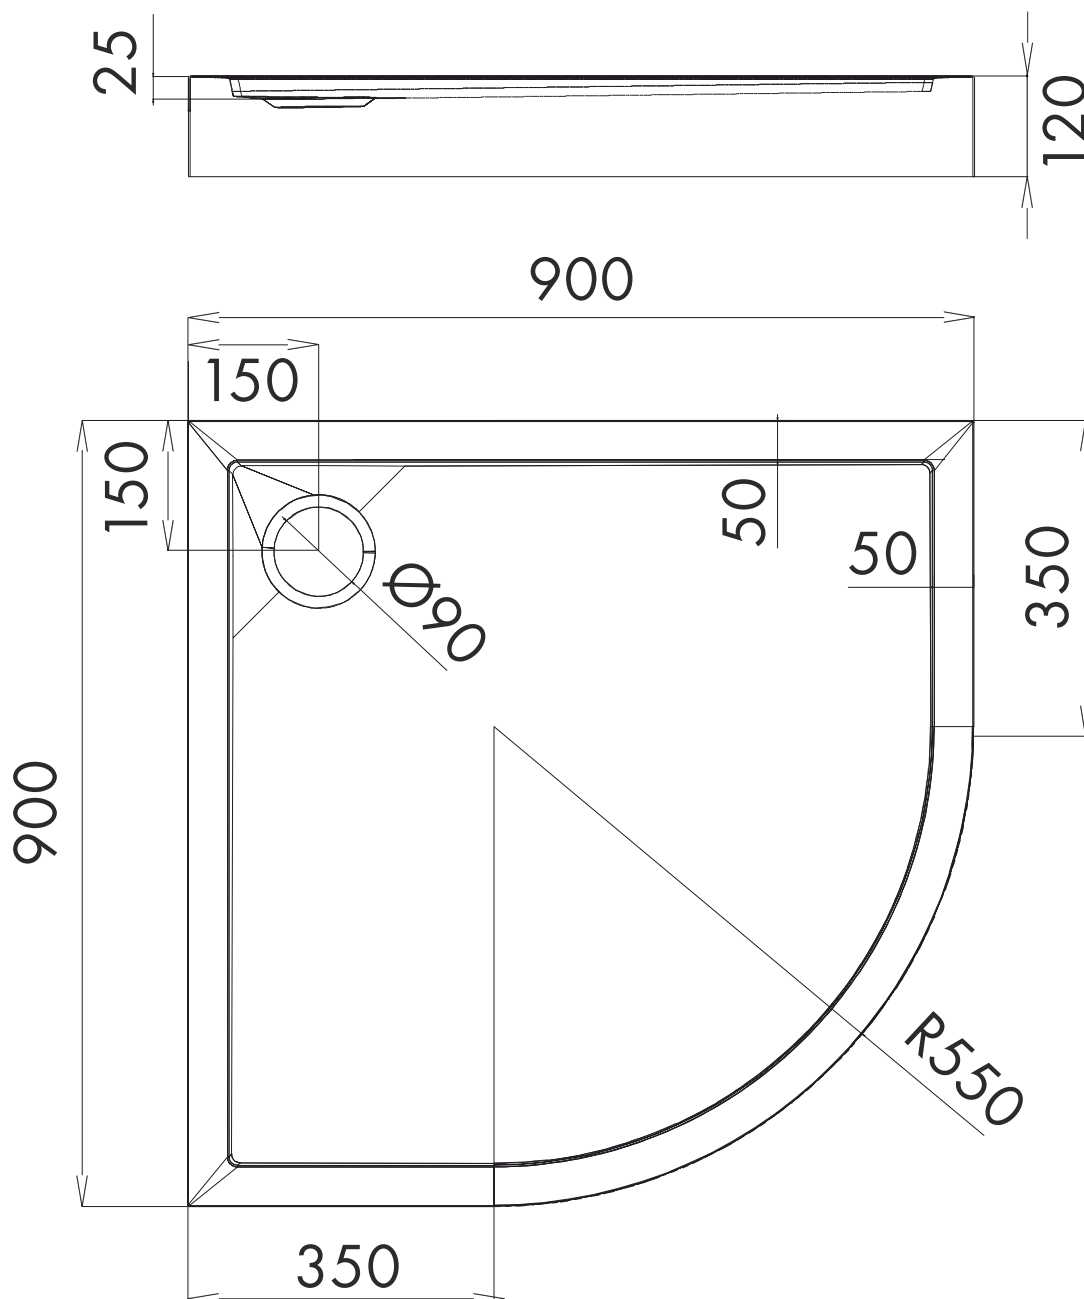

Camden 90/O

PL Rysunek techniczny
EN Technical drawing
DE Technisches zeichen
RU Технический чертёж

OMNIRES

Enjoy home, every day.

* 5 9 0 2 5 3 9 8 1 8 0 0 0 *