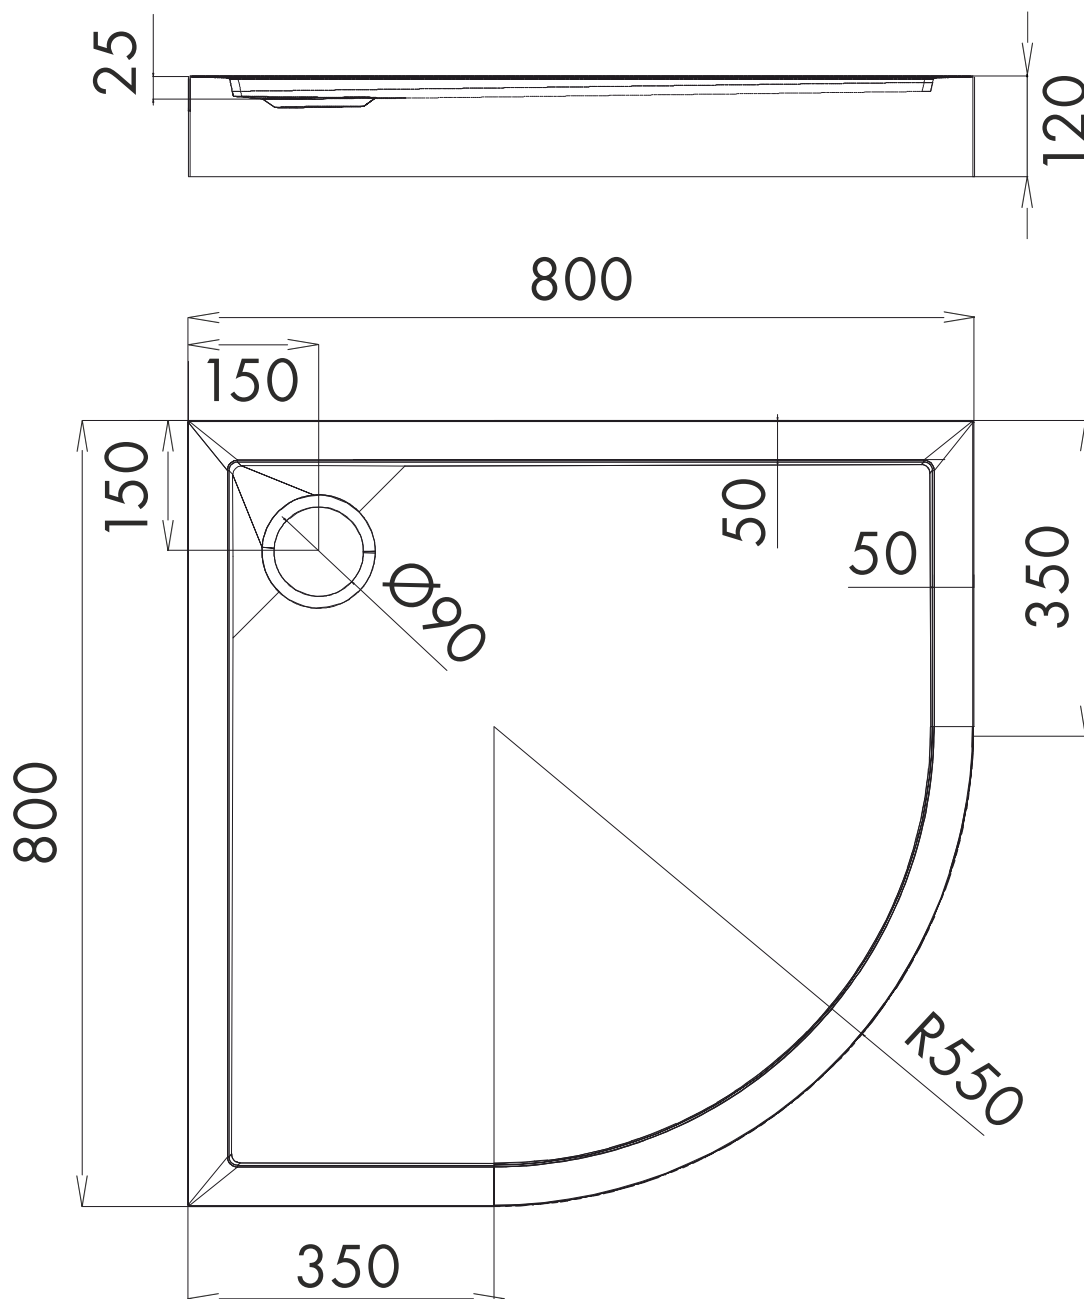

Camden 80/O

PL Rysunek techniczny
EN Technical drawing
DE Technisches zeichen
RU Технический чертёж

OMNIRES

Enjoy home, every day.

* 5 9 0 2 5 3 9 8 1 7 9 9 7 *