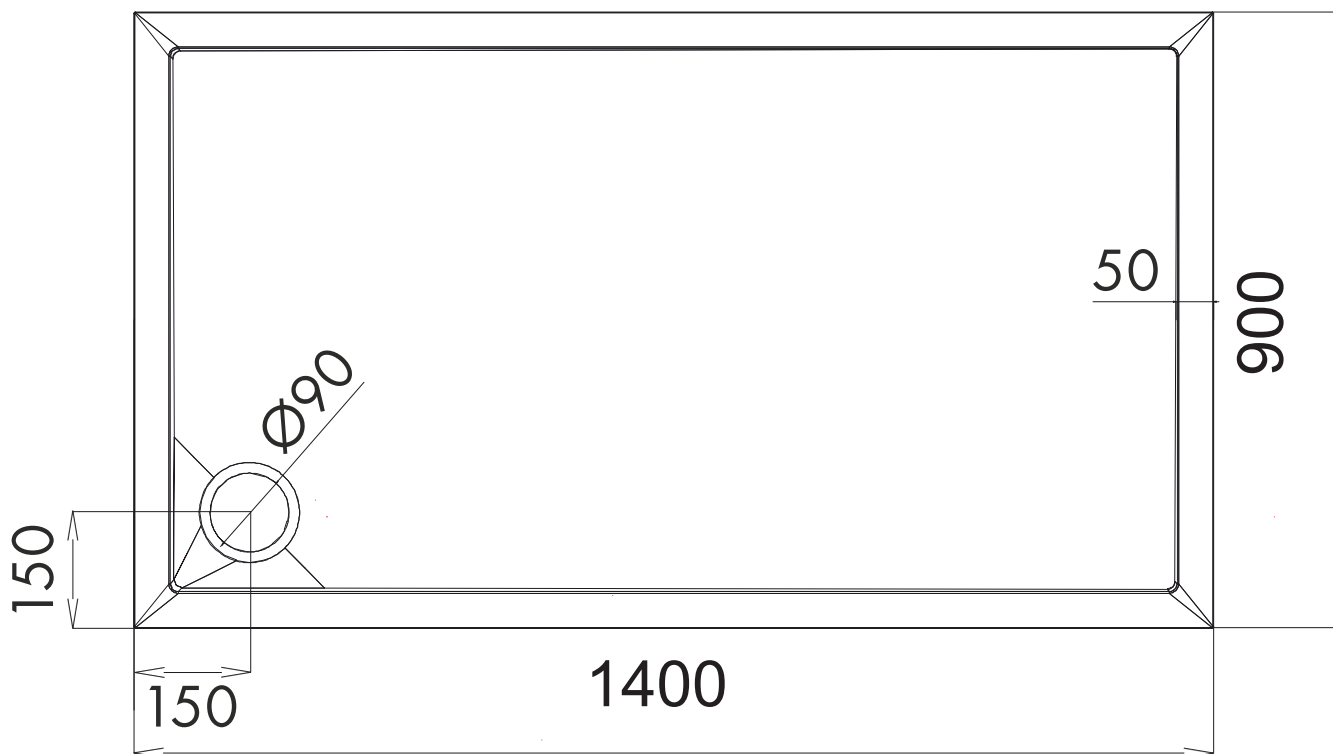

Merton 90/140/P

PL Rysunek techniczny
EN Technical drawing
DE Technisches zeichen
RU Технический чертеж

OMNIRE

Enjoy home, every day.

* 5 9 0 2 5 3 9 8 2 1 6 7 3 *