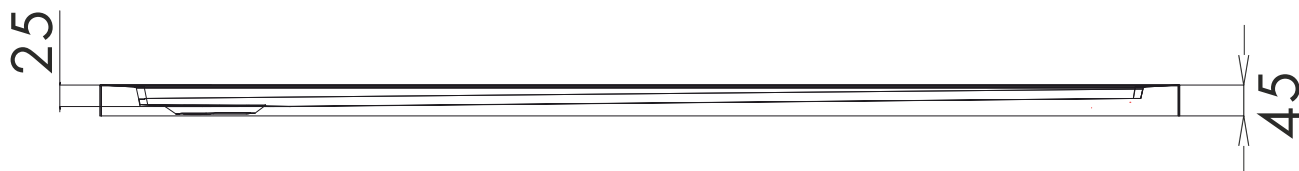

Merton 90/140/P

PL Rysunek techniczny
EN Technical drawing
DE Technisches zeichen
RU Технический чертеж

OMNIRE

Enjoy home, every day.

* 5 9 0 2 5 3 9 8 2 1 6 7 3 *