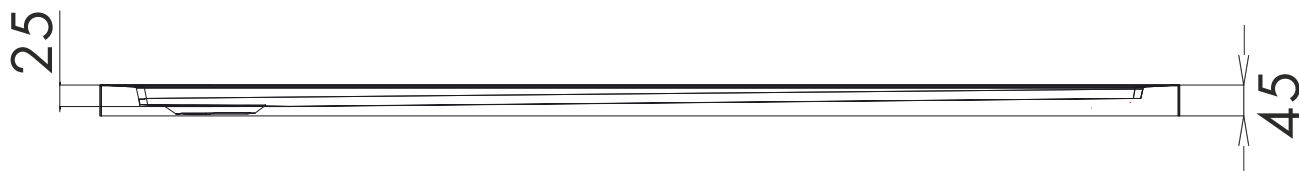

Merton 90/100/P

PL Rysunek techniczny
EN Technical drawing
DE Technisches zeichen
RU Технический чертеж

OMNIRE

Enjoy home, every day.

* 5 9 0 2 5 3 9 8 2 1 6 6 6 *