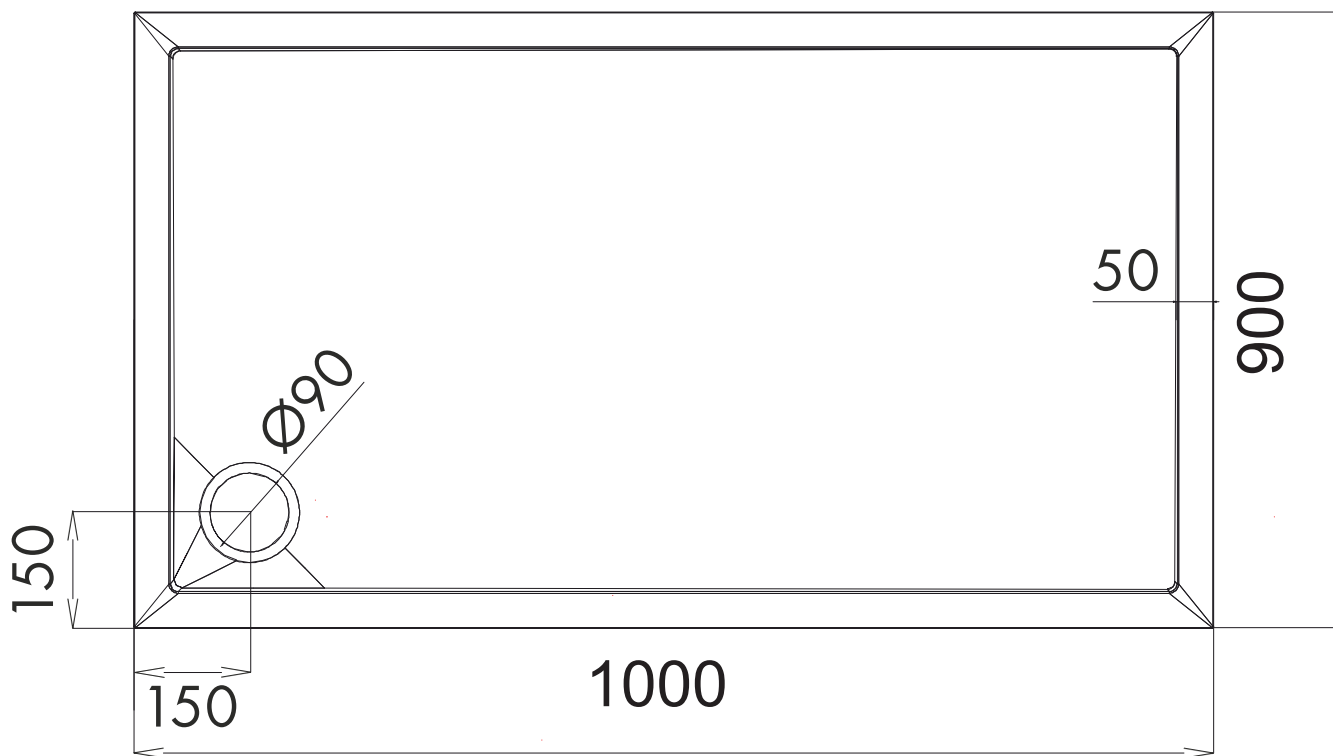

Merton 90/100/P

PL Rysunek techniczny
EN Technical drawing
DE Technisches zeichen
RU Технический чертеж

OMNIRE

Enjoy home, every day.

* 5 9 0 2 5 3 9 8 2 1 6 6 6 *