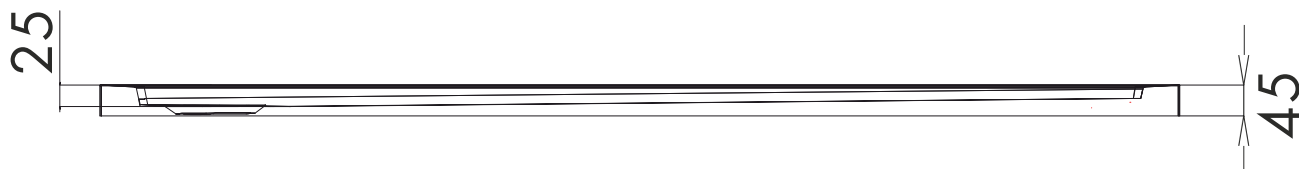

Merton 80/120/P

PL Rysunek techniczny
EN Technical drawing
DE Technisches zeichen
RU Технический чертеж

OMNIRE

Enjoy home, every day.

* 5 9 0 2 5 3 9 8 1 7 9 7 3 *