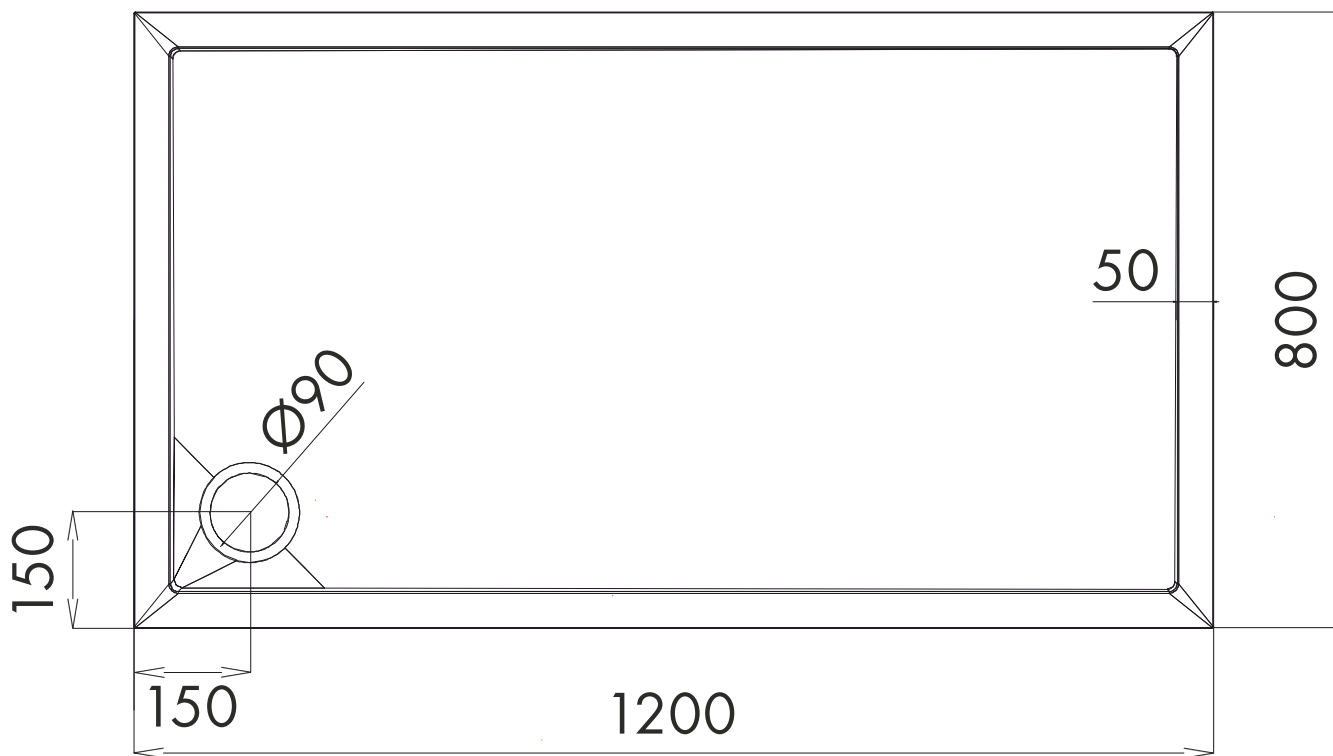

Merton 80/120/P

PL Rysunek techniczny
EN Technical drawing
DE Technisches zeichen
RU Технический чертеж

OMNIRE

Enjoy home, every day.

* 5 9 0 2 5 3 9 8 1 7 9 7 3 *