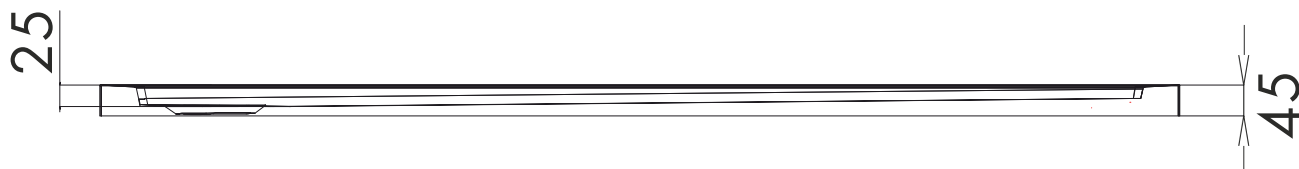

# Merton 80/100/P

PL Rysunek techniczny  
EN Technical drawing  
DE Technisches zeichen  
RU Технический чертеж

OMNIRE

Enjoy home, every day.

\* 5 9 0 2 5 3 9 8 1 7 9 6 6 \*