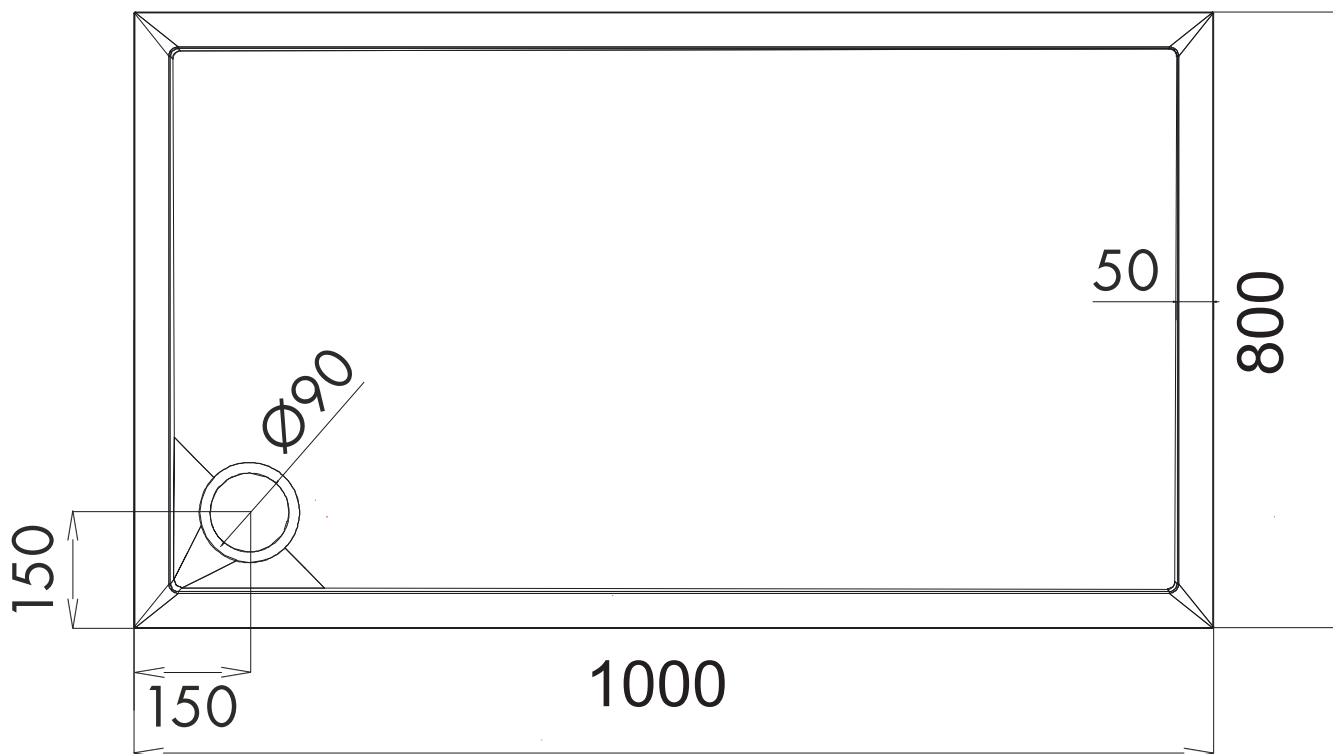

# Merton 80/100/P

PL Rysunek techniczny  
EN Technical drawing  
DE Technisches zeichen  
RU Технический чертеж

OMNIRE

Enjoy home, every day.

\* 5 9 0 2 5 3 9 8 1 7 9 6 6 \*