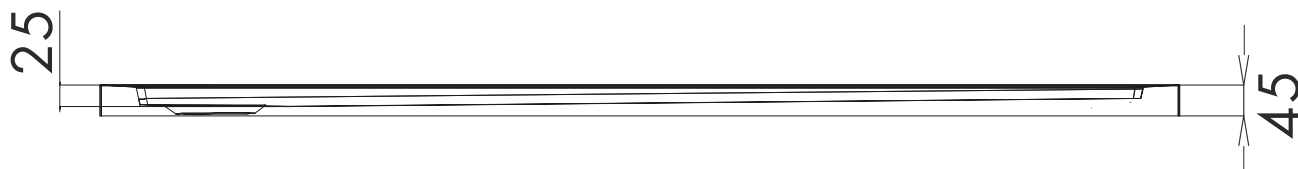

Merton 70/140/P

PL Rysunek techniczny
EN Technical drawing
DE Technisches zeichen
RU Технический чертеж

OMNIRE

Enjoy home, every day.

* 5 9 0 2 5 3 9 8 2 1 6 4 2 *