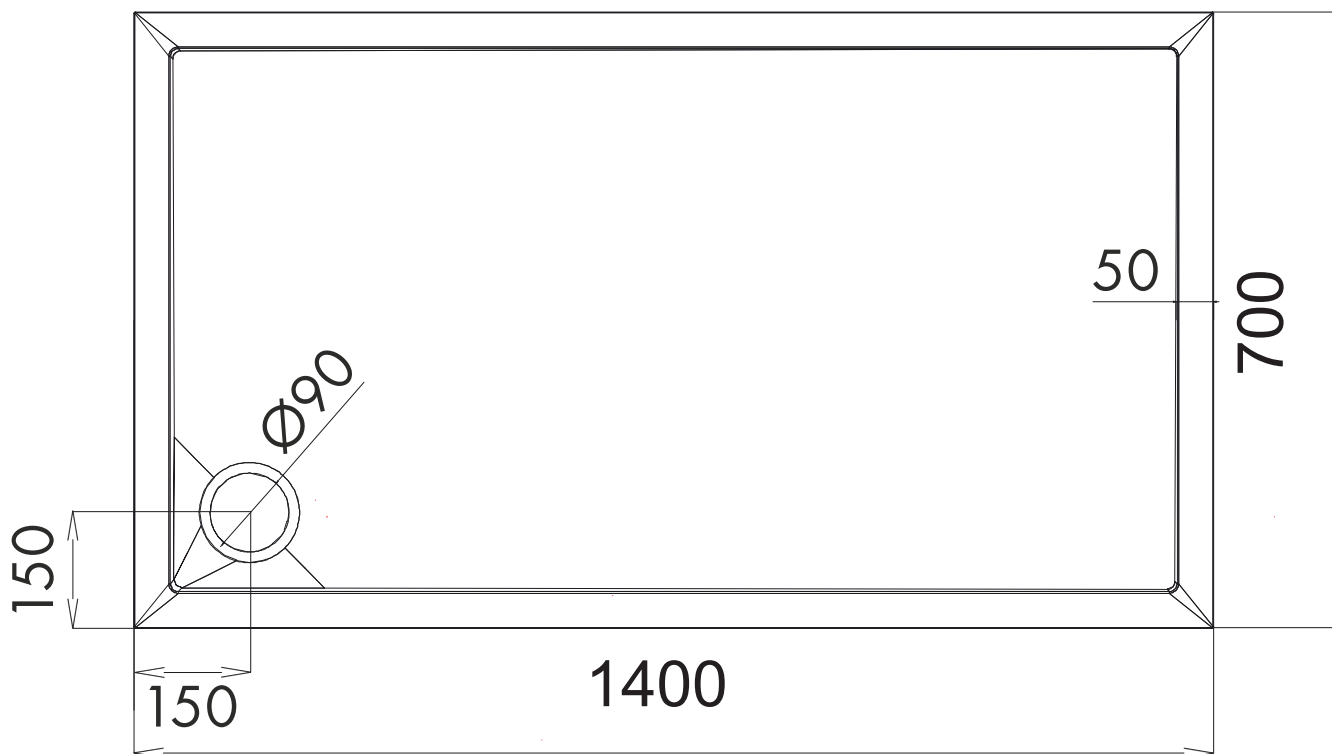

Merton 70/140/P

PL Rysunek techniczny
EN Technical drawing
DE Technisches zeichen
RU Технический чертеж

OMNIRE

Enjoy home, every day.

* 5 9 0 2 5 3 9 8 2 1 6 4 2 *