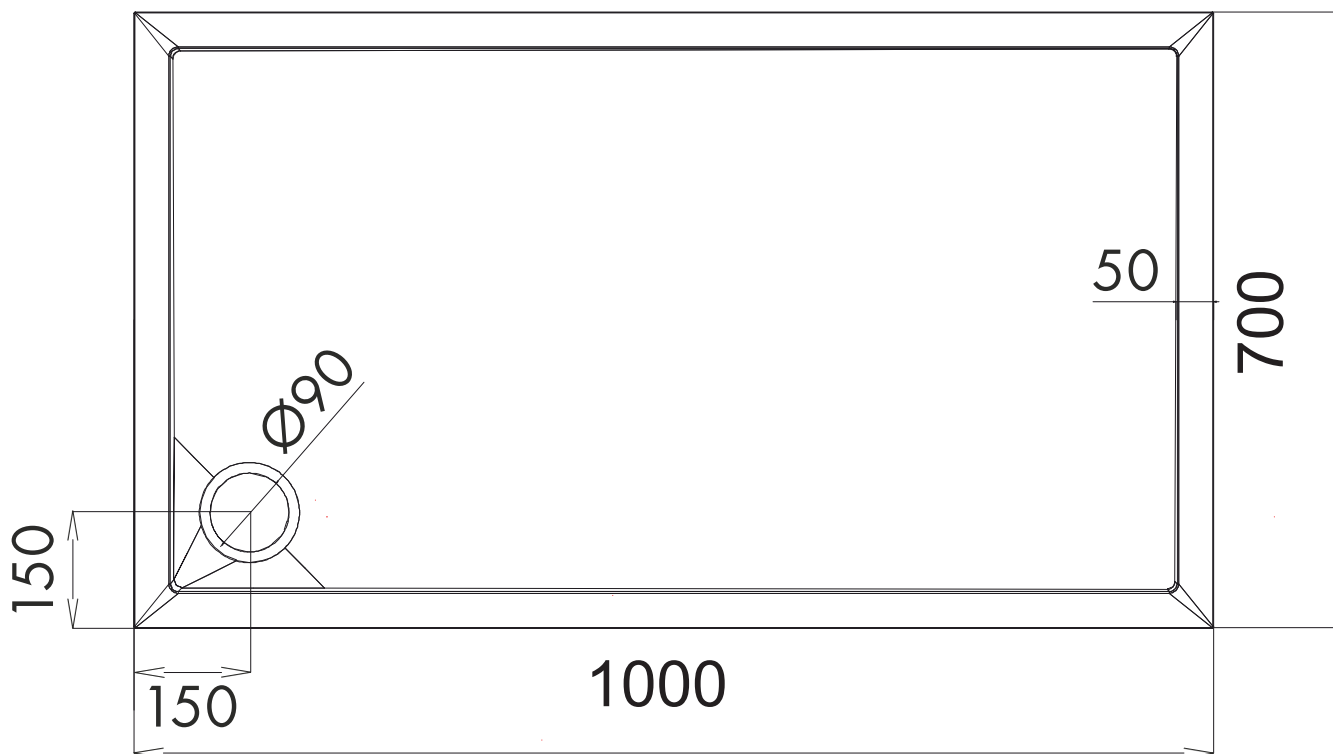

# Merton 70/100/P

PL Rysunek techniczny  
EN Technical drawing  
DE Technisches zeichen  
RU Технический чертеж

OMNIRE

Enjoy home, every day.

\* 5 9 0 2 5 3 9 8 2 1 6 2 8 \*