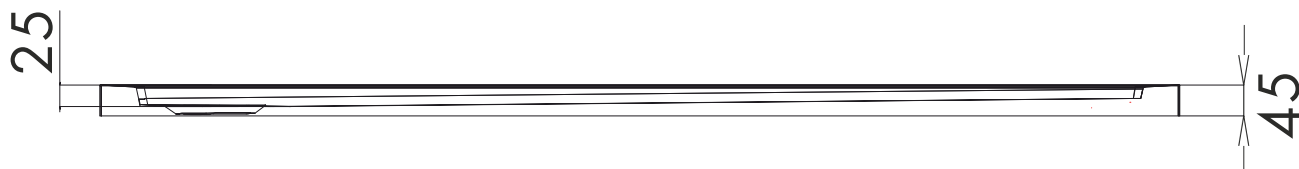

# Merton 70/100/P

PL Rysunek techniczny  
EN Technical drawing  
DE Technisches zeichen  
RU Технический чертеж

OMNIRE

Enjoy home, every day.

\* 5 9 0 2 5 3 9 8 2 1 6 2 8 \*