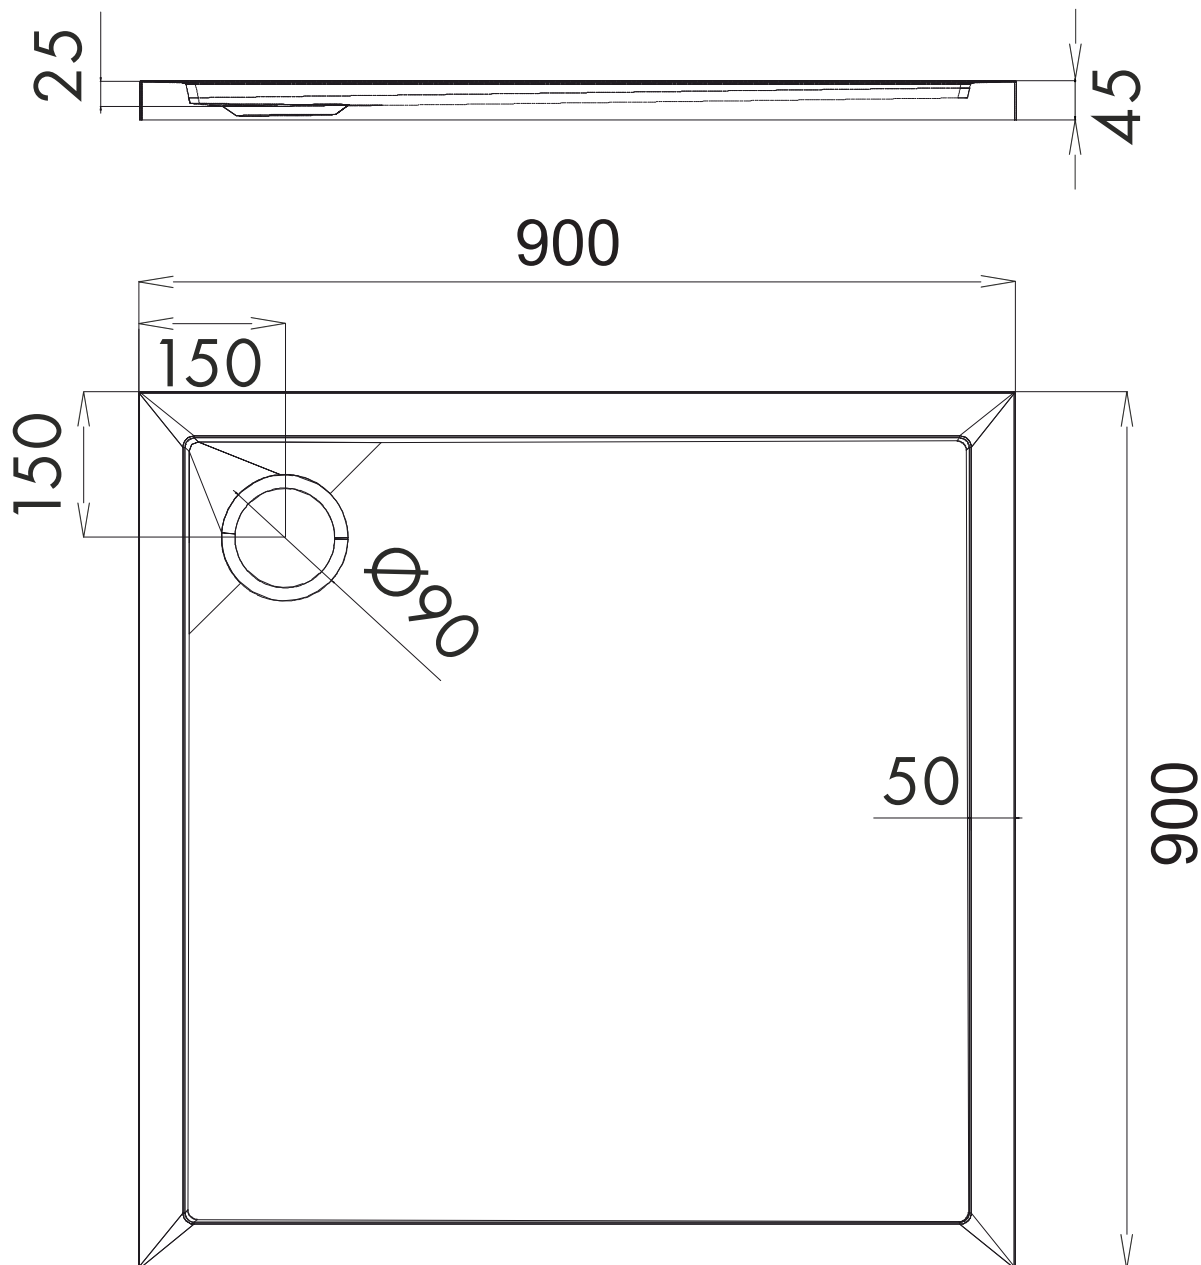

Merton 90/K

PL Rysunek techniczny
EN Technical drawing
DE Technisches zeichen
RU Технический чертёж

OMNIRE

Enjoy home, every day.

* 5 9 0 2 5 3 9 8 1 7 9 5 9 *