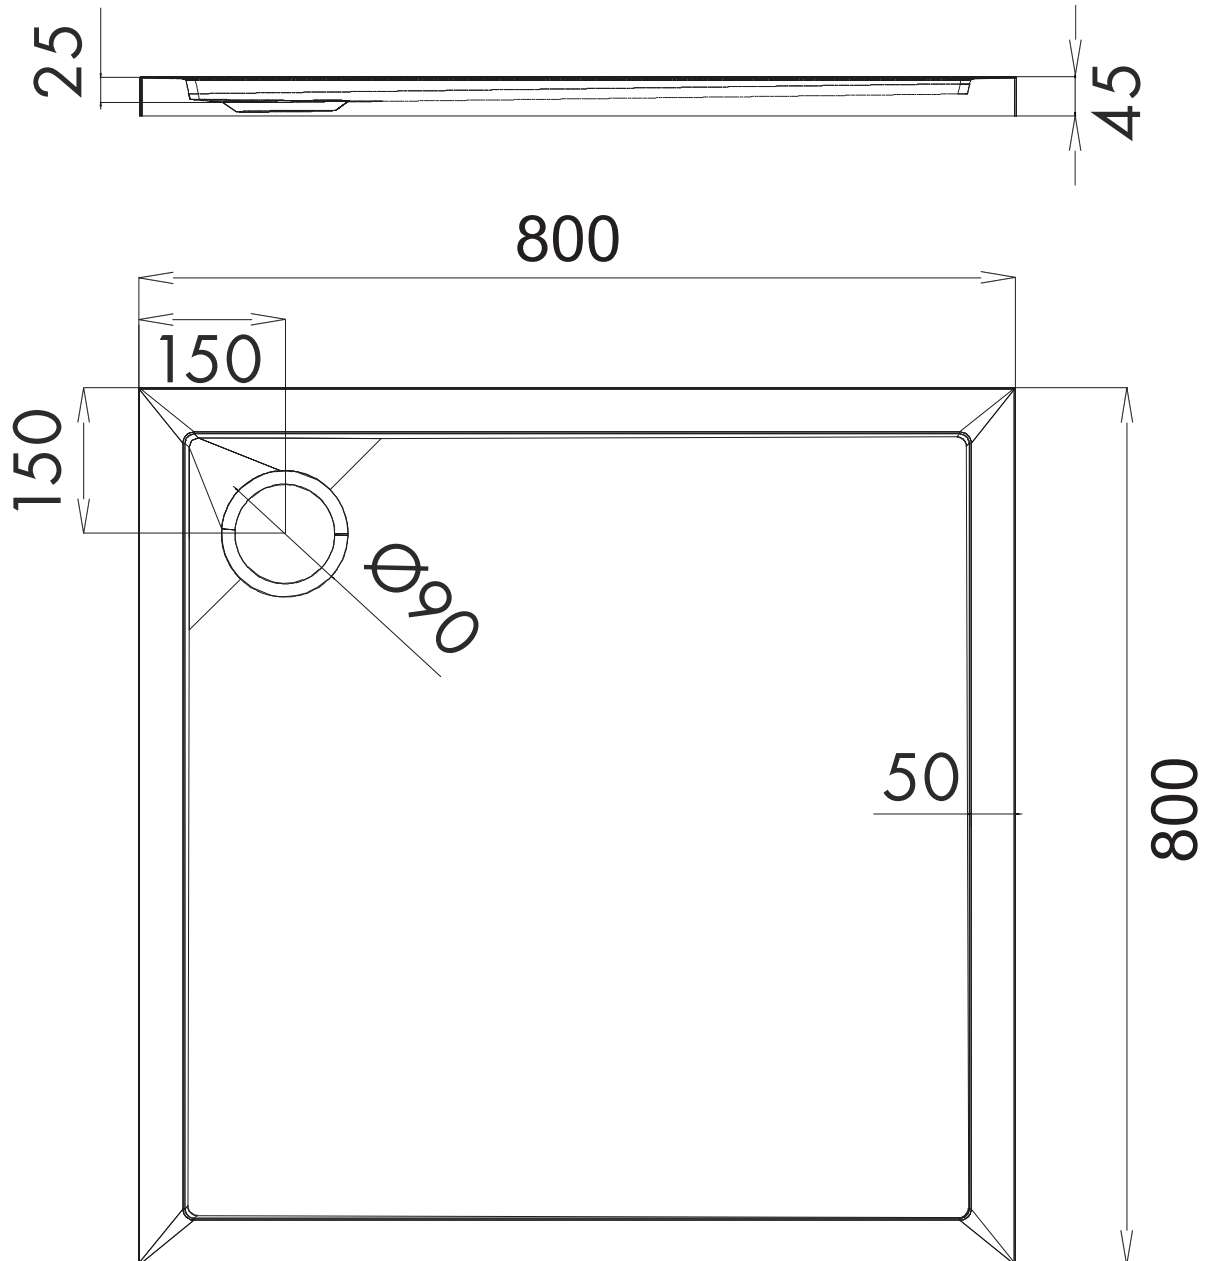

Merton 80/K

PL Rysunek techniczny
EN Technical drawing
DE Technisches zeichen
RU Технический чертеж

OMNIRE

Enjoy home, every day.

* 5 9 0 2 5 3 9 8 1 7 9 4 2 *