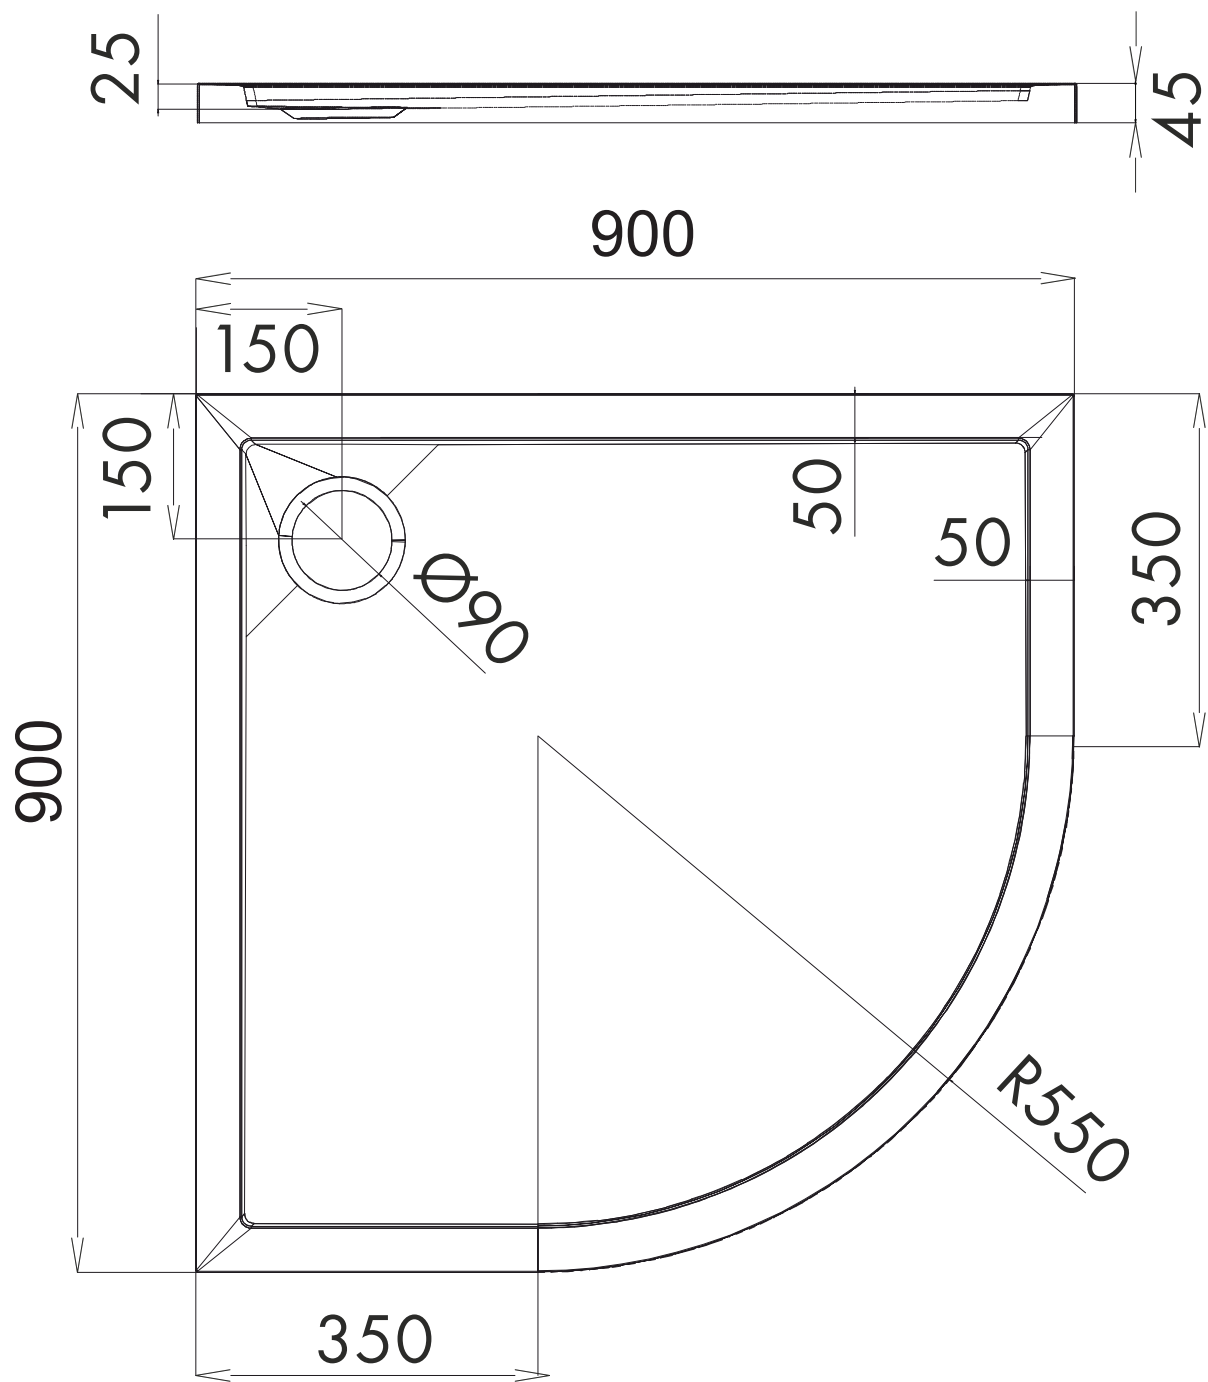

# Merton 90/O

PL Rysunek techniczny  
EN Technical drawing  
DE Technisches zeichen  
RU Технический чертёж

OMNIRE

Enjoy home, every day.

\* 5 9 0 2 5 3 9 8 1 7 9 3 5 \*